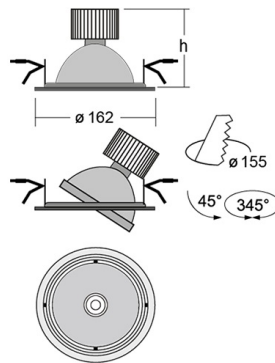

BASI Встраиваемый светильник Basi / □162x110 мм, Черный, Распред. света: (прямое), Димм: DALI // 32 Вт, CRI 95, Bakery, 2100 Лм, 24° (HALLA)

Встраиваемые

Бренд	 Halla	Тип установки	Встраиваемый
Цвет	Черный	Распределение света	Прямое освещение
Материал корпуса	алюминий	Цветовая температура	4000
Гарантия	5 лет		

Название/Артикул	Встраиваемый светильник Basi / □162x110 мм, Черный, Распред. света: (прямое), Димм: DALI // 32 Вт, CRI 95, Bakery, 2100 Лм, 24° (HALLA)/70-003*-10**D/C28, B
Тип монтажа	Встраиваемый
Распределение света	Прямое
Опция	нет
Мощность	32 Вт
Цветовая температура	Bakery
Индекс цветопередачи	CRI 95
Световой поток	2100 Лм
Оптика	24°
Цвет корпуса	Черный
Размеры	□162x110 мм
Диммирование	DALI
Степень защиты	IP 20

BASI Встраиваемый светильник Basi / П162x110 мм, Черный, Распред. света: (прямое), Димм: DALI // 32 Вт, CRI 95, Bakery, 2100 Лм, 24° (HALLA)

Конструкция

Поворотный встраиваемый светильник BASI. Предназначен для внутреннего освещения и создания акцентного света в торговых залах, ресторанах, выставочных комплексах, шоу-румах, гипер- и супермаркетах, в частных интерьерах.