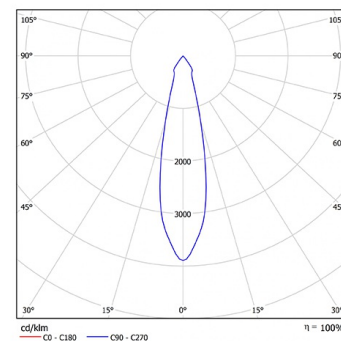

BASI Встраиваемый светильник Basi / 162x110 мм, Черный, Распред. света: (прямое), Димм: DALI // 32 Вт, CRI 95, Bakery, 2100 Лм, 24° (HALLA)

Встраиваемые

Бренд	 Halla	Тип установки	Встраиваемый
Цвет	Черный	Распределение света	Прямое освещение
Материал корпуса	алюминий	Цветовая температура	4000
Гарантия	5 лет		