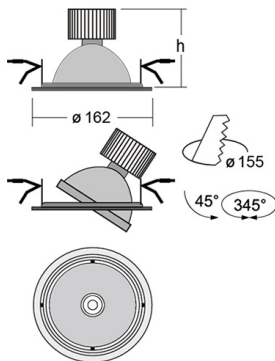

BASI Встраиваемый светильник Basi / 162x110 мм, Черный, Распред. света: (прямое), Димм: DALI // 32 Вт, CRI 95, Bakery, 2100 Лм, 24° (HALLA)

Встраиваемые

Бренд	 Halla	Тип установки	Встраиваемый
Цвет	Черный	Распределение света	Прямое освещение
Материал корпуса	алюминий	Цветовая температура	4000
Гарантия	5 лет		

Поворотный встраиваемый светильник BASI устанавливается в потолки из гипсокартона с максимальной толщиной 25 мм

Оптика

Оптическая часть оснащена высокоэффективным алюминиевым фасетчатым отражателем, что позволяет фокусировать оптическое излучение в необходимые углы — 26°, 38° в зависимости от поставленных задач

Полное наименование	Встраиваемый светильник Basi / 162x110 мм, Черный, Распред. света: (прямое), Димм: DALI // 32 Вт, CRI 95, Bakery, 2100 Лм, 24° (HALLA)
Артикул	70-003*-10**D/C28, B
Модель	BASI
Тип монтажа	Встраиваемый
Распределение света	Прямое
Опция	нет
Мощность	32 Вт
Цветовая температура	Bakery
Индекс цветопередачи	CRI 95
Световой поток	2100 Лм
Оптика	24°
Цвет корпуса	Черный
Размеры	162x110 мм
Диммирование	DALI
Степень защиты	IP 20