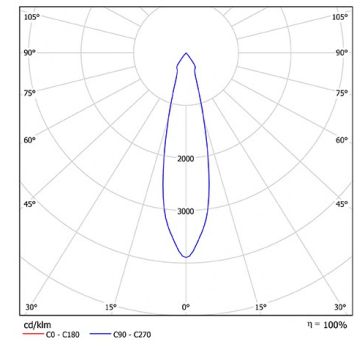

BASI Встраиваемый светильник Basi / □162x110 мм, Черный, Распред. света: (прямое), Димм: DALI // 32 Вт, CRI 95, Bakery, 2100 Лм, 24° (HALLA)

Встраиваемые

Бренд	 Halla	Тип установки	Встраиваемый
Цвет	Черный	Распределение света	Прямое освещение
Материал корпуса	алюминий	Цветовая температура	4000
Гарантия	5 лет		

Название/Артикул	Встраиваемый светильник Basi / □162x110 мм, Черный, Распред. света: (прямое), Димм: DALI // 32 Вт, CRI 95, Bakery, 2100 Лм, 24° (HALLA)/70-003*-10**D/C28, B
Тип монтажа	Встраиваемый
Распределение света	Прямое
Опция	нет
Мощность	32 Вт
Цветовая температура	Bakery
Индекс цветопередачи	CRI 95
Световой поток	2100 Лм
Оптика	24°
Цвет корпуса	Черный
Размеры	□162x110 мм
Диммирование	DALI
Степень защиты	IP 20