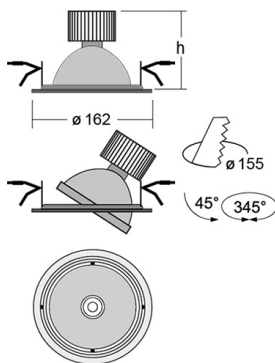

BASI Встраиваемый светильник Basi / □162x110 мм, Серый, Распред. света: (прямое), Димм: DALI // 32 Вт, CRI 95, Bakery, 2100 Лм, 24° (HALLA)

Встраиваемые

Бренд	 Halla	Тип установки	Встраиваемый
Цвет	Черный	Распределение света	Прямое освещение
Материал корпуса	алюминий	Цветовая температура	4000
Гарантия	5 лет		

Название/Артикул	Встраиваемый светильник Basi / □162x110 мм, Серый, Распред. света: (прямое), Димм: DALI // 32 Вт, CRI 95, Bakery, 2100 Лм, 24° (HALLA)/70-003*-10**D/C28, S
Тип монтажа	Встраиваемый
Распределение света	Прямое
Опция	нет
Мощность	32 Вт
Цветовая температура	Bakery
Индекс цветопередачи	CRI 95
Световой поток	2100 Лм
Оптика	24°
Цвет корпуса	Серый
Размеры	□162x110 мм
Диммирование	DALI
Степень защиты	IP 20

BASI Встраиваемый светильник Basi / П162х110 мм, Серый, Распред. света: (прямое), Димм: DALI // 32 Вт, CRI 95, Bakery, 2100 Лм, 24° (HALLA)

Конструкция

Поворотный встраиваемый светильник BASI. Предназначен для внутреннего освещения и создания акцентного света в торговых залах, ресторанах, выставочных комплексах, шоу-румах, гипер- и супермаркетах, в частных интерьерах.

Поворотный встраиваемый светильник BASI устанавливается в потолки из гипсокартона с максимальной толщиной 25 мм

Оптика

Оптическая часть оснащена высокоэффективным алюминиевым фасетчатым отражателем, что позволяет фокусировать оптическое излучение в необходимые углы — 26°, 38° в зависимости от поставленных задач