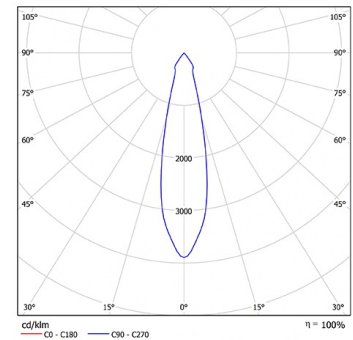

# BASI Встраиваемый светильник Basi / 162x110 мм, Серый, Распред. света: (прямое), Димм: DALI // 32 Вт, CRI 95, Bakery, 2100 Лм, 24° (HALLA)

Встраиваемые

Бренд	 <b>Halla</b>	Тип установки	Встраиваемый
Цвет	Черный	Распределение света	Прямое освещение
Материал корпуса	алюминий	Цветовая температура	4000
Гарантия	5 лет	  	