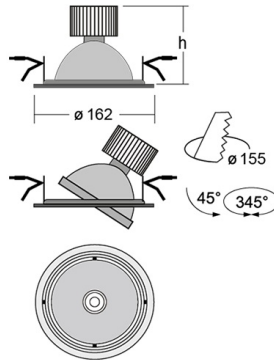

# BASI Встраиваемый светильник Basi / 162x110 мм, Серый, Распред. света: (прямое), Димм: DALI // 32 Вт, CRI 95, Bakery, 2100 Лм, 24° (HALLA)

Встраиваемые

Бренд	 <b>Halla</b>	Тип установки	Встраиваемый
Цвет	Черный	Распределение света	Прямое освещение
Материал корпуса	алюминий	Цветовая температура	4000
Гарантия	5 лет	  	

## Оптика

Оптическая часть оснащена высокоэффективным алюминиевым фасетчатым отражателем, что позволяет фокусировать оптическое излучение в необходимые углы — 26°, 38° в зависимости от поставленных задач

<b>Полное наименование</b>	Встраиваемый светильник Basi / 162x110 мм, Серый, Распред. света: (прямое), Димм: DALI // 32 Вт, CRI 95, Bakery, 2100 Лм, 24° (HALLA)
<b>Артикул</b>	70-003*-10**D/C28, S
<b>Модель</b>	BASI
<b>Тип монтажа</b>	Встраиваемый
<b>Распределение света</b>	Прямое
<b>Опция</b>	нет
<b>Мощность</b>	32 Вт
<b>Цветовая температура</b>	Bakery
<b>Индекс цветопередачи</b>	CRI 95
<b>Световой поток</b>	2100 Лм
<b>Оптика</b>	24°
<b>Цвет корпуса</b>	Серый
<b>Размеры</b>	162x110 мм
<b>Диммирование</b>	DALI
<b>Степень защиты</b>	IP 20