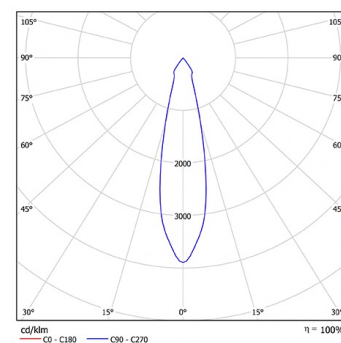

BASI Встраиваемый светильник Basi / □162x110 мм, Серый, Распред. света: (прямое), Димм: DALI // 32 Вт, CRI 95, Bakery, 2100 Лм, 24° (HALLA)

Встраиваемые

Бренд	 Halla	Тип установки	Встраиваемый
Цвет	Черный	Распределение света	Прямое освещение
Материал корпуса	алюминий	Цветовая температура	4000
Гарантия	5 лет		

Название/Артикул	Встраиваемый светильник Basi / □162x110 мм, Серый, Распред. света: (прямое), Димм: DALI // 32 Вт, CRI 95, Bakery, 2100 Лм, 24° (HALLA)/70-003*-10**D/C28, S
Тип монтажа	Встраиваемый
Распределение света	Прямое
Опция	нет
Мощность	32 Вт
Цветовая температура	Bakery
Индекс цветопередачи	CRI 95
Световой поток	2100 Лм
Оптика	24°
Цвет корпуса	Серый
Размеры	□162x110 мм
Диммирование	DALI
Степень защиты	IP 20