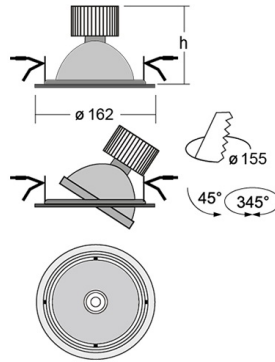

ВАСИ Встраиваемый светильник Basi / □162x110 мм, Белый, Распред. света: (прямое), Димм: DALI // 32 Вт, CRI 95, Bakery, 2100 Лм, 24° (HALLA)

Встраиваемые

| | | | |
|-------------------------|--|--|------------------|
| Бренд |  Halla | Тип установки | Встраиваемый |
| Цвет | Черный | Распределение света | Прямое освещение |
| Материал корпуса | алюминий | Цветовая температура | 4000 |
| Гарантия | 5 лет |  | |

| | |
|-----------------------------|---|
| Название/Артикул | Встраиваемый светильник Basi / □162x110 мм, Белый, Распред. света: (прямое), Димм: DALI // 32 Вт, CRI 95, Bakery, 2100 Лм, 24° (HALLA)/70-003*-10**D/C28, W |
| Тип монтажа | Встраиваемый |
| Распределение света | Прямое |
| Опция | нет |
| Мощность | 32 Вт |
| Цветовая температура | Bakery |
| Индекс цветопередачи | CRI 95 |
| Световой поток | 2100 Лм |
| Оптика | 24° |
| Цвет корпуса | Белый |
| Размеры | □162x110 мм |
| Диммирование | DALI |
| Степень защиты | IP 20 |

BASI Встраиваемый светильник Basi / П162х110 мм, Белый, Распред. света: (прямое), Димм: DALI // 32 Вт, CRI 95, Bakery, 2100 Лм, 24° (HALLA)

Конструкция

Поворотный встраиваемый светильник BASI. Предназначен для внутреннего освещения и создания акцентного света в торговых залах, ресторанах, выставочных комплексах, шоу-румах, гипер- и супермаркетах, в частных интерьерах.