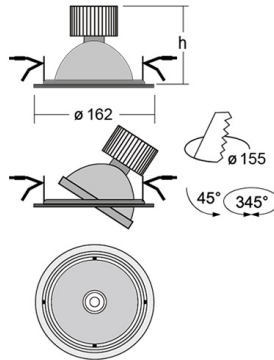

BASI Встраиваемый светильник Basi / 162x110 мм, Белый, Распред. света: (прямое), Димм: DALI // 32 Вт, CRI 95, Bakery, 2100 Лм, 24° (HALLA)

Встраиваемые

| | | | |
|------------------|--|--|------------------|
| Бренд |  Halla | Тип установки | Встраиваемый |
| Цвет | Черный | Распределение света | Прямое освещение |
| Материал корпуса | алюминий | Цветовая температура | 4000 |
| Гарантия | 5 лет |  | |

Поворотный встраиваемый светильник BASI устанавливается в потолки из гипсокартона с максимальной толщиной 25 мм

Оптика

Оптическая часть оснащена высокоэффективным алюминиевым фасетчатым отражателем, что позволяет фокусировать оптическое излучение в необходимые углы — 26°, 38° в зависимости от поставленных задач

| | |
|----------------------|---|
| Полное наименование | Встраиваемый светильник Basi / 162x110 мм, Белый, Распред. света: (прямое), Димм: DALI // 32 Вт, CRI 95, Bakery, 2100 Лм, 24° (HALLA) |
| Артикул | 70-003*-10**D/C28, W |
| Модель | BASI |
| Тип монтажа | Встраиваемый |
| Распределение света | Прямое |
| Опция | нет |
| Мощность | 32 Вт |
| Цветовая температура | Bakery |
| Индекс цветопередачи | CRI 95 |
| Световой поток | 2100 Лм |
| Оптика | 24° |
| Цвет корпуса | Белый |
| Размеры | 162x110 мм |
| Диммирование | DALI |
| Степень защиты | IP 20 |