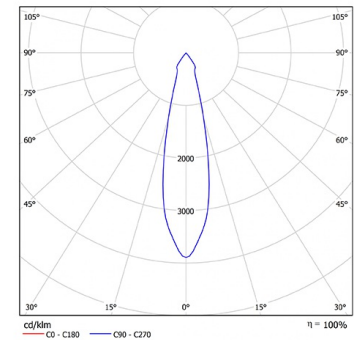

ВАСИ Встраиваемый светильник Basi / □162x110 мм, Белый, Распред. света: (прямое), Димм: DALI // 32 Вт, CRI 95, Bakery, 2100 Лм, 24° (HALLA)

Встраиваемые

| | | | |
|-------------------------|--|--|------------------|
| Бренд |  Halla | Тип установки | Встраиваемый |
| Цвет | Черный | Распределение света | Прямое освещение |
| Материал корпуса | алюминий | Цветовая температура | 4000 |
| Гарантия | 5 лет |  | |

| | |
|-----------------------------|---|
| Название/Артикул | Встраиваемый светильник Basi / □162x110 мм, Белый, Распред. света: (прямое), Димм: DALI // 32 Вт, CRI 95, Bakery, 2100 Лм, 24° (HALLA)/70-003*-10**D/C28, W |
| Тип монтажа | Встраиваемый |
| Распределение света | Прямое |
| Опция | нет |
| Мощность | 32 Вт |
| Цветовая температура | Bakery |
| Индекс цветопередачи | CRI 95 |
| Световой поток | 2100 Лм |
| Оптика | 24° |
| Цвет корпуса | Белый |
| Размеры | □162x110 мм |
| Диммирование | DALI |
| Степень защиты | IP 20 |