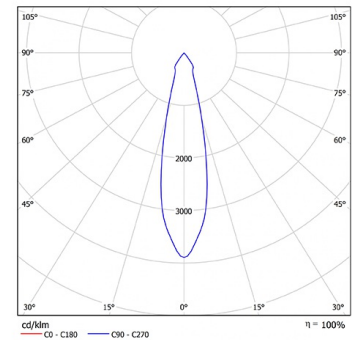

BASI Встраиваемый светильник Basi / 162x110 мм, Белый, Распред. света: (прямое), Димм: DALI // 32 Вт, CRI 95, Bakery, 2100 Лм, 24° (HALLA)

Встраиваемые

| | | | |
|------------------|--|--|------------------|
| Бренд |  Halla | Тип установки | Встраиваемый |
| Цвет | Черный | Распределение света | Прямое освещение |
| Материал корпуса | алюминий | Цветовая температура | 4000 |
| Гарантия | 5 лет |  | |