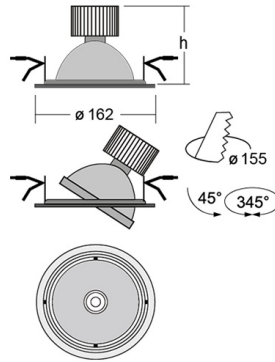

# BASI Встраиваемый светильник Basi / □162x110 мм, Черный, Распред. света: (прямое), Димм: DALI // 24 Вт, CRI 95, Fruits, 1900 Лм, 24° (HALLA)

Встраиваемые

|                         |  |  |                  |
|-------------------------|--|--|------------------|
| <b>Бренд</b>            |  <b>Halla</b> | <b>Тип установки</b>   | Встраиваемый     |
| <b>Цвет</b>             | Черный   | <b>Распределение света</b>   | Прямое освещение |
| <b>Материал корпуса</b> | алюминий   | <b>Цветовая температура</b>  | 4000             |
| <b>Гарантия</b>         | 5 лет  |  |                  |

|                             |  |
|-----------------------------|--|
| <b>Название/Артикул</b>     | Встраиваемый светильник Basi / □162x110 мм, Черный, Распред. света: (прямое), Димм: DALI // 24 Вт, CRI 95, Fruits, 1900 Лм, 24° (HALLA)/70-003*-10**D/C32, B |
| <b>Тип монтажа</b>          | Встраиваемый   |
| <b>Распределение света</b>  | Прямое   |
| <b>Опция</b>                | нет  |
| <b>Мощность</b>             | 24 Вт  |
| <b>Цветовая температура</b> | Fruits   |
| <b>Индекс цветопередачи</b> | CRI 95   |
| <b>Световой поток</b>       | 1900 Лм  |
| <b>Оптика</b>               | 24°  |
| <b>Цвет корпуса</b>         | Черный   |
| <b>Размеры</b>              | □162x110 мм  |
| <b>Диммирование</b>         | DALI   |
| <b>Степень защиты</b>       | IP 20  |