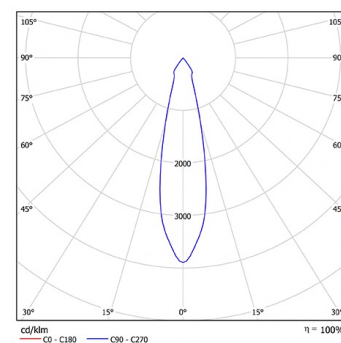

BASI Встраиваемый светильник Basi / 162x110 мм, Черный, Распред. света: (прямое), Димм: DALI // 24 Вт, CRI 95, Fruits, 1900 Лм, 24° (HALLA)

Встраиваемые

Бренд	 Halla	Тип установки	Встраиваемый
Цвет	Черный	Распределение света	Прямое освещение
Материал корпуса	алюминий	Цветовая температура	4000
Гарантия	5 лет		