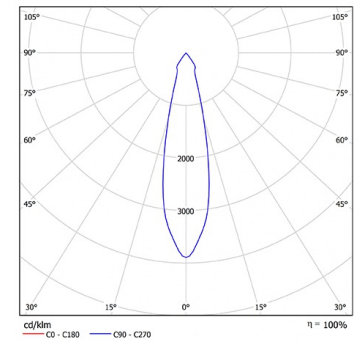

# BASI Встраиваемый светильник Basi / □162x110 мм, Черный, Распред. света: (прямое), Димм: DALI // 24 Вт, CRI 95, Fruits, 1900 Лм, 24° (HALLA)

Встраиваемые

|                         |  |  |                  |
|-------------------------|--|--|------------------|
| <b>Бренд</b>            |  <b>Halla</b> | <b>Тип установки</b>   | Встраиваемый     |
| <b>Цвет</b>             | Черный   | <b>Распределение света</b>   | Прямое освещение |
| <b>Материал корпуса</b> | алюминий   | <b>Цветовая температура</b>  | 4000             |
| <b>Гарантия</b>         | 5 лет  |  |                  |

|                             |  |
|-----------------------------|--|
| <b>Название/Артикул</b>     | Встраиваемый светильник Basi / □162x110 мм, Черный, Распред. света: (прямое), Димм: DALI // 24 Вт, CRI 95, Fruits, 1900 Лм, 24° (HALLA)/70-003*-10**D/C32, B |
| <b>Тип монтажа</b>          | Встраиваемый   |
| <b>Распределение света</b>  | Прямое   |
| <b>Опция</b>                | нет  |
| <b>Мощность</b>             | 24 Вт  |
| <b>Цветовая температура</b> | Fruits   |
| <b>Индекс цветопередачи</b> | CRI 95   |
| <b>Световой поток</b>       | 1900 Лм  |
| <b>Оптика</b>               | 24°  |
| <b>Цвет корпуса</b>         | Черный   |
| <b>Размеры</b>              | □162x110 мм  |
| <b>Диммирование</b>         | DALI   |
| <b>Степень защиты</b>       | IP 20  |