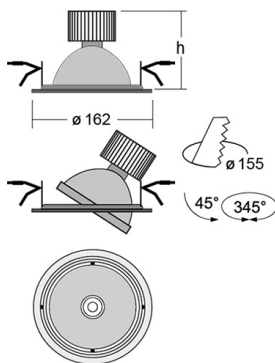

BASI Встраиваемый светильник Basi / 162x110 мм, Черный, Распред. света: (прямое), Димм: DALI // 24 Вт, CRI 95, Fruits, 1900 Лм, 24° (HALLA)

Встраиваемые

Бренд	 Halla	Тип установки	Встраиваемый
Цвет	Черный	Распределение света	Прямое освещение
Материал корпуса	алюминий	Цветовая температура	4000
Гарантия	5 лет		

Поворотный встраиваемый светильник BASI устанавливается в потолки из гипсокартона с максимальной толщиной 25 мм

Оптика

Оптическая часть оснащена высокоэффективным алюминиевым фасетчатым отражателем, что позволяет фокусировать оптическое излучение в необходимые углы — 26°, 38° в зависимости от поставленных задач

Полное наименование	Встраиваемый светильник Basi / 162x110 мм, Черный, Распред. света: (прямое), Димм: DALI // 24 Вт, CRI 95, Fruits, 1900 Лм, 24° (HALLA)
Артикул	70-003*-10**D/C32, B
Модель	BASI
Тип монтажа	Встраиваемый
Распределение света	Прямое
Опция	нет
Мощность	24 Вт
Цветовая температура	Fruits
Индекс цветопередачи	CRI 95
Световой поток	1900 Лм
Оптика	24°
Цвет корпуса	Черный
Размеры	162x110 мм
Диммирование	DALI
Степень защиты	IP 20