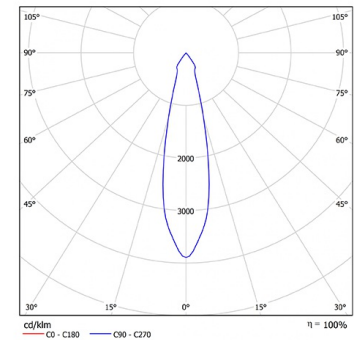

# BASI Встраиваемый светильник Basi / 162x110 мм, Серый, Распред. света: (прямое), Димм: DALI // 24 Вт, CRI 95, Fruits, 1900 Лм, 24° (HALLA)

Встраиваемые

Бренд	 <b>Halla</b>	Тип установки	Встраиваемый
Цвет	Черный	Распределение света	Прямое освещение
Материал корпуса	алюминий	Цветовая температура	4000
Гарантия	5 лет		