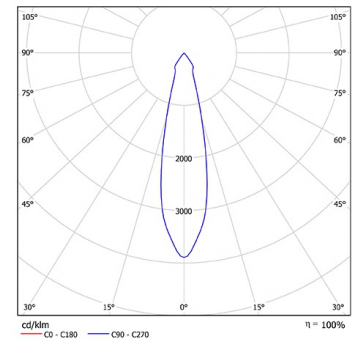

BASI Встраиваемый светильник Basi / □162x110 мм, Серый, Распред. света: (прямое), Димм: DALI // 24 Вт, CRI 95, Fruits, 1900 Лм, 24° (HALLA)

Встраиваемые

Бренд	 Halla	Тип установки	Встраиваемый
Цвет	Черный	Распределение света	Прямое освещение
Материал корпуса	алюминий	Цветовая температура	4000
Гарантия	5 лет		

Название/Артикул	Встраиваемый светильник Basi / □162x110 мм, Серый, Распред. света: (прямое), Димм: DALI // 24 Вт, CRI 95, Fruits, 1900 Лм, 24° (HALLA)/70-003*-10**D/C32, S
Тип монтажа	Встраиваемый
Распределение света	Прямое
Опция	нет
Мощность	24 Вт
Цветовая температура	Fruits
Индекс цветопередачи	CRI 95
Световой поток	1900 Лм
Оптика	24°
Цвет корпуса	Серый
Размеры	□162x110 мм
Диммирование	DALI
Степень защиты	IP 20