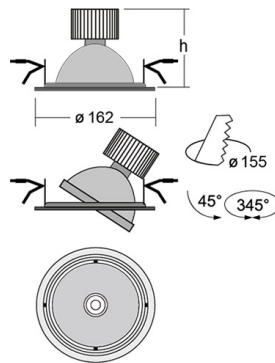

BASI Встраиваемый светильник Basi / □162x110 мм, Серый, Распред. света: (прямое), Димм: DALI // 24 Вт, CRI 95, Fruits, 1900 Лм, 24° (HALLA)

Встраиваемые

Бренд	 Halla	Тип установки	Встраиваемый
Цвет	Черный	Распределение света	Прямое освещение
Материал корпуса	алюминий	Цветовая температура	4000
Гарантия	5 лет		

Название/Артикул	Встраиваемый светильник Basi / □162x110 мм, Серый, Распред. света: (прямое), Димм: DALI // 24 Вт, CRI 95, Fruits, 1900 Лм, 24° (HALLA)/70-003*-10**D/C32, S
Тип монтажа	Встраиваемый
Распределение света	Прямое
Опция	нет
Мощность	24 Вт
Цветовая температура	Fruits
Индекс цветопередачи	CRI 95
Световой поток	1900 Лм
Оптика	24°
Цвет корпуса	Серый
Размеры	□162x110 мм
Диммирование	DALI
Степень защиты	IP 20

BASI Встраиваемый светильник Basi / П162х110 мм, Серый, Распред. света: (прямое), Димм: DALI // 24 Вт, CRI 95, Fruits, 1900 Лм, 24° (HALLA)

Конструкция

Поворотный встраиваемый светильник BASI. Предназначен для внутреннего освещения и создания акцентного света в торговых залах, ресторанах, выставочных комплексах, шоу-румах, гипер- и супермаркетах, в частных интерьерах.