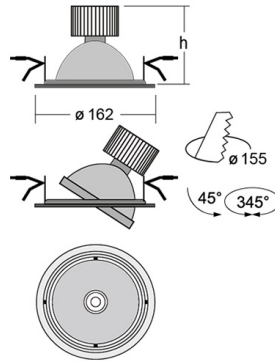

# BASI Встраиваемый светильник Basi / 162x110 мм, Серый, Распред. света: (прямое), Димм: DALI // 24 Вт, CRI 95, Fruits, 1900 Лм, 24° (HALLA)

Встраиваемые

Бренд	 <b>Halla</b>	Тип установки	Встраиваемый
Цвет	Черный	Распределение света	Прямое освещение
Материал корпуса	алюминий	Цветовая температура	4000
Гарантия	5 лет		

<b>Полное наименование</b>	Встраиваемый светильник Basi / 162x110 мм, Серый, Распред. света: (прямое), Димм: DALI // 24 Вт, CRI 95, Fruits, 1900 Лм, 24° (HALLA)
<b>Артикул</b>	70-003*-10**D/C32, S
<b>Модель</b>	BASI
<b>Тип монтажа</b>	Встраиваемый
<b>Распределение света</b>	Прямое
<b>Опция</b>	нет
<b>Мощность</b>	24 Вт
<b>Цветовая температура</b>	Fruits
<b>Индекс цветопередачи</b>	CRI 95
<b>Световой поток</b>	1900 Лм
<b>Оптика</b>	24°
<b>Цвет корпуса</b>	Серый
<b>Размеры</b>	162x110 мм
<b>Диммирование</b>	DALI
<b>Степень защиты</b>	IP 20