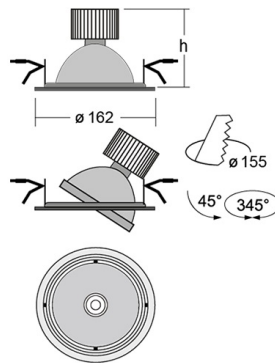

BASI Встраиваемый светильник Basi / 162x110 мм, Белый, Распред. света: (прямое), Димм: DALI // 24 Вт, CRI 95, Fruits, 1900 Лм, 24° (HALLA)

Встраиваемые

Бренд	 Halla	Тип установки	Встраиваемый
Цвет	Черный	Распределение света	Прямое освещение
Материал корпуса	алюминий	Цветовая температура	4000
Гарантия	5 лет		

Поворотный встраиваемый светильник BASI устанавливается в потолки из гипсокартона с максимальной толщиной 25 мм

Оптика

Оптическая часть оснащена высокоэффективным алюминиевым фасетчатым отражателем, что позволяет фокусировать оптическое излучение в необходимые углы — 26°, 38° в зависимости от поставленных задач

Полное наименование	Встраиваемый светильник Basi / 162x110 мм, Белый, Распред. света: (прямое), Димм: DALI // 24 Вт, CRI 95, Fruits, 1900 Лм, 24° (HALLA)
Артикул	70-003*-10**D/C32, W
Модель	BASI
Тип монтажа	Встраиваемый
Распределение света	Прямое
Опция	нет
Мощность	24 Вт
Цветовая температура	Fruits
Индекс цветопередачи	CRI 95
Световой поток	1900 Лм
Оптика	24°
Цвет корпуса	Белый
Размеры	162x110 мм
Диммирование	DALI
Степень защиты	IP 20