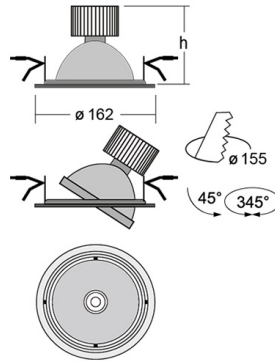

BASI Встраиваемый светильник Basi / □162x110 мм, Белый, Распред. света: (прямое), Димм: DALI // 24 Вт, CRI 95, Fruits, 1900 Лм, 24° (HALLA)

Встраиваемые

Бренд	 Halla	Тип установки	Встраиваемый
Цвет	Черный	Распределение света	Прямое освещение
Материал корпуса	алюминий	Цветовая температура	4000
Гарантия	5 лет		

Название/Артикул	Встраиваемый светильник Basi / □162x110 мм, Белый, Распред. света: (прямое), Димм: DALI // 24 Вт, CRI 95, Fruits, 1900 Лм, 24° (HALLA)/70-003*-10**D/C32, W
Тип монтажа	Встраиваемый
Распределение света	Прямое
Опция	нет
Мощность	24 Вт
Цветовая температура	Fruits
Индекс цветопередачи	CRI 95
Световой поток	1900 Лм
Оптика	24°
Цвет корпуса	Белый
Размеры	□162x110 мм
Диммирование	DALI
Степень защиты	IP 20

BASI Встраиваемый светильник Basi / П162х110 мм, Белый, Распред. света: (прямое), Димм: DALI // 24 Вт, CRI 95, Fruits, 1900 Лм, 24° (HALLA)

Конструкция

Поворотный встраиваемый светильник BASI. Предназначен для внутреннего освещения и создания акцентного света в торговых залах, ресторанах, выставочных комплексах, шоу-румах, гипер- и супермаркетах, в частных интерьерах.