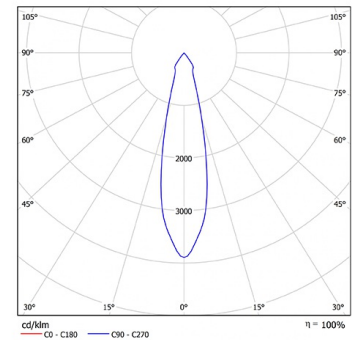

BASI Встраиваемый светильник Basi / 162x110 мм, Белый, Распред. света: (прямое), Димм: DALI // 24 Вт, CRI 95, Fruits, 1900 Лм, 24° (HALLA)

Встраиваемые

Бренд	 Halla	Тип установки	Встраиваемый
Цвет	Черный	Распределение света	Прямое освещение
Материал корпуса	алюминий	Цветовая температура	4000
Гарантия	5 лет		