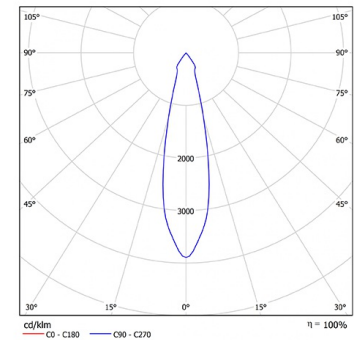

BASI Встраиваемый светильник Basi / □162x110 мм, Белый, Распред. света: (прямое), Димм: DALI // 24 Вт, CRI 95, Fruits, 1900 Лм, 24° (HALLA)

Встраиваемые

Бренд	 Halla	Тип установки	Встраиваемый
Цвет	Черный	Распределение света	Прямое освещение
Материал корпуса	алюминий	Цветовая температура	4000
Гарантия	5 лет		

Название/Артикул	Встраиваемый светильник Basi / □162x110 мм, Белый, Распред. света: (прямое), Димм: DALI // 24 Вт, CRI 95, Fruits, 1900 Лм, 24° (HALLA)/70-003*-10**D/C32, W
Тип монтажа	Встраиваемый
Распределение света	Прямое
Опция	нет
Мощность	24 Вт
Цветовая температура	Fruits
Индекс цветопередачи	CRI 95
Световой поток	1900 Лм
Оптика	24°
Цвет корпуса	Белый
Размеры	□162x110 мм
Диммирование	DALI
Степень защиты	IP 20