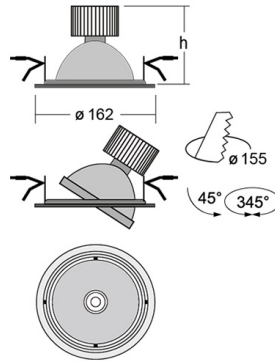

ВАСИ Встраиваемый светильник Basi / □162x110 мм, Черный, Распред. света: (прямое), Димм: DALI // 24 Вт, CRI 95, Jewelry, 1900 Лм, 24° (HALLA)

Встраиваемые

Бренд	 Halla	Тип установки	Встраиваемый
Цвет	Черный	Распределение света	Прямое освещение
Материал корпуса	алюминий	Цветовая температура	4000
Гарантия	5 лет		

Название/Артикул	Встраиваемый светильник Basi / □162x110 мм, Черный, Распред. света: (прямое), Димм: DALI // 24 Вт, CRI 95, Jewelry, 1900 Лм, 24° (HALLA)/70-003*-10**D/C42, B
Тип монтажа	Встраиваемый
Распределение света	Прямое
Опция	нет
Мощность	24 Вт
Цветовая температура	Jewelry
Индекс цветопередачи	CRI 95
Световой поток	1900 Лм
Оптика	24°
Цвет корпуса	Черный
Размеры	□162x110 мм
Диммирование	DALI
Степень защиты	IP 20

BASI Встраиваемый светильник Basi / П162х110 мм, Черный, Распред. света: (прямое), Димм: DALI // 24 Вт, CRI 95, Jewelry, 1900 Лм, 24° (HALLA)

Конструкция

Поворотный встраиваемый светильник BASI. Предназначен для внутреннего освещения и создания акцентного света в торговых залах, ресторанах, выставочных комплексах, шоу-румах, гипер- и супермаркетах, в частных интерьерах.