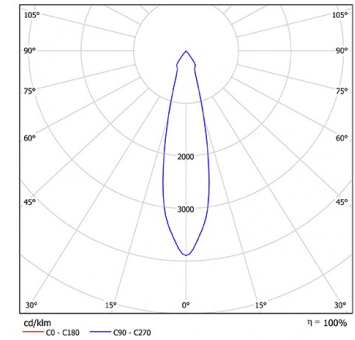

ВАСИ Встраиваемый светильник Basi / □162x110 мм, Черный, Распред. света: (прямое), Димм: DALI // 24 Вт, CRI 95, Jewelry, 1900 Лм, 24° (HALLA)

Встраиваемые

Бренд	 Halla	Тип установки	Встраиваемый
Цвет	Черный	Распределение света	Прямое освещение
Материал корпуса	алюминий	Цветовая температура	4000
Гарантия	5 лет		

Название/Артикул	Встраиваемый светильник Basi / □162x110 мм, Черный, Распред. света: (прямое), Димм: DALI // 24 Вт, CRI 95, Jewelry, 1900 Лм, 24° (HALLA)/70-003*-10**D/C42, B
Тип монтажа	Встраиваемый
Распределение света	Прямое
Опция	нет
Мощность	24 Вт
Цветовая температура	Jewelry
Индекс цветопередачи	CRI 95
Световой поток	1900 Лм
Оптика	24°
Цвет корпуса	Черный
Размеры	□162x110 мм
Диммирование	DALI
Степень защиты	IP 20