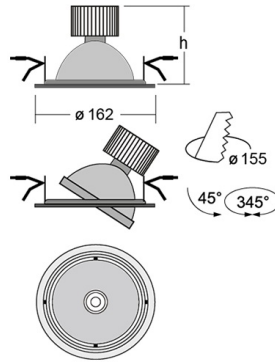

BASI Встраиваемый светильник Basi / □162x110 мм, Серый, Распред. света: (прямое), Димм: DALI // 24 Вт, CRI 95, Jewelry, 1900 Лм, 24° (HALLA)

Встраиваемые

Бренд		Тип установки	Встраиваемый
Цвет	Черный	Распределение света	Прямое освещение
Материал корпуса	алюминий	Цветовая температура	4000
Гарантия	5 лет		

Название/Артикул	Встраиваемый светильник Basi / □162x110 мм, Серый, Распред. света: (прямое), Димм: DALI // 24 Вт, CRI 95, Jewelry, 1900 Лм, 24° (HALLA)/70-003*-10**D/C42, S
Тип монтажа	Встраиваемый
Распределение света	Прямое
Опция	нет
Мощность	24 Вт
Цветовая температура	Jewelry
Индекс цветопередачи	CRI 95
Световой поток	1900 Лм
Оптика	24°
Цвет корпуса	Серый
Размеры	□162x110 мм
Диммирование	DALI
Степень защиты	IP 20

BASI Встраиваемый светильник Basi / П162х110 мм, Серый, Распред. света: (прямое), Димм: DALI // 24 Вт, CRI 95, Jewelry, 1900 Лм, 24° (HALLA)

Конструкция

Поворотный встраиваемый светильник BASI. Предназначен для внутреннего освещения и создания акцентного света в торговых залах, ресторанах, выставочных комплексах, шоу-румах, гипер- и супермаркетах, в частных интерьерах.