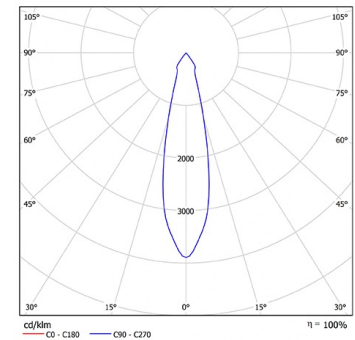

BASI Встраиваемый светильник Basi / □162x110 мм, Серый, Распред. света: (прямое), Димм: DALI // 24 Вт, CRI 95, Jewelry, 1900 Лм, 24° (HALLA)

Встраиваемые

Бренд		Тип установки	Встраиваемый
Цвет	Черный	Распределение света	Прямое освещение
Материал корпуса	алюминий	Цветовая температура	4000
Гарантия	5 лет		

Название/Артикул	Встраиваемый светильник Basi / □162x110 мм, Серый, Распред. света: (прямое), Димм: DALI // 24 Вт, CRI 95, Jewelry, 1900 Лм, 24° (HALLA)/70-003*-10**D/C42, S
Тип монтажа	Встраиваемый
Распределение света	Прямое
Опция	нет
Мощность	24 Вт
Цветовая температура	Jewelry
Индекс цветопередачи	CRI 95
Световой поток	1900 Лм
Оптика	24°
Цвет корпуса	Серый
Размеры	□162x110 мм
Диммирование	DALI
Степень защиты	IP 20