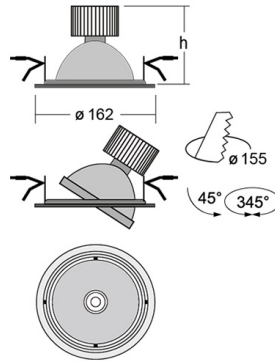

BASI Встраиваемый светильник Basi / 162x110 мм, Серый, Распред. света: (прямое), Димм: DALI // 24 Вт, CRI 95, Jewelry, 1900 Лм, 24° (HALLA)

Встраиваемые

Бренд	 Halla	Тип установки	Встраиваемый
Цвет	Черный	Распределение света	Прямое освещение
Материал корпуса	алюминий	Цветовая температура	4000
Гарантия	5 лет		

Поворотный встраиваемый светильник BASI устанавливается в потолки из гипсокартона с максимальной толщиной 25 мм

Оптика

Оптическая часть оснащена высокоэффективным алюминиевым фасетчатым отражателем, что позволяет фокусировать оптическое излучение в необходимые углы — 26°, 38° в зависимости от поставленных задач

Полное наименование	Встраиваемый светильник Basi / 162x110 мм, Серый, Распред. света: (прямое), Димм: DALI // 24 Вт, CRI 95, Jewelry, 1900 Лм, 24° (HALLA)
Артикул	70-003*-10**D/C42, S
Модель	BASI
Тип монтажа	Встраиваемый
Распределение света	Прямое
Опция	нет
Мощность	24 Вт
Цветовая температура	Jewelry
Индекс цветопередачи	CRI 95
Световой поток	1900 Лм
Оптика	24°
Цвет корпуса	Серый
Размеры	162x110 мм
Диммирование	DALI
Степень защиты	IP 20