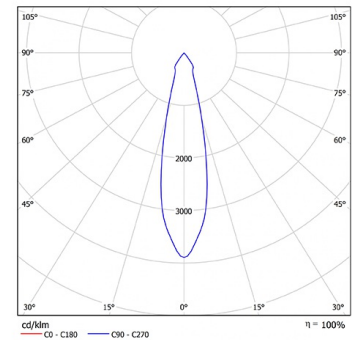

BASI Встраиваемый светильник Basi / 162x110 мм, Серый, Распред. света: (прямое), Димм: DALI // 24 Вт, CRI 95, Jewelry, 1900 Лм, 24° (HALLA)

Встраиваемые

Бренд	 Halla	Тип установки	Встраиваемый
Цвет	Черный	Распределение света	Прямое освещение
Материал корпуса	алюминий	Цветовая температура	4000
Гарантия	5 лет		