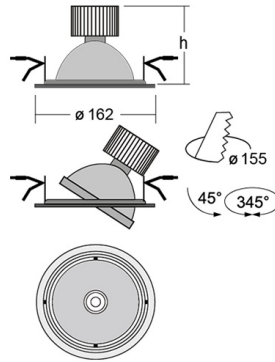

ВАСИ Встраиваемый светильник Basi / □162x110 мм, Белый, Распред. света: (прямое), Димм: DALI // 24 Вт, CRI 95, Jewelry, 1900 Лм, 24° (HALLA)

Встраиваемые

Бренд	 Halla	Тип установки	Встраиваемый
Цвет	Черный	Распределение света	Прямое освещение
Материал корпуса	алюминий	Цветовая температура	4000
Гарантия	5 лет		

Название/Артикул	Встраиваемый светильник Basi / □162x110 мм, Белый, Распред. света: (прямое), Димм: DALI // 24 Вт, CRI 95, Jewelry, 1900 Лм, 24° (HALLA)/70-003*-10**D/C42, W
Тип монтажа	Встраиваемый
Распределение света	Прямое
Опция	нет
Мощность	24 Вт
Цветовая температура	Jewelry
Индекс цветопередачи	CRI 95
Световой поток	1900 Лм
Оптика	24°
Цвет корпуса	Белый
Размеры	□162x110 мм
Диммирование	DALI
Степень защиты	IP 20

BASI Встраиваемый светильник Basi / П162х110 мм, Белый, Распред. света: (прямое), Димм: DALI // 24 Вт, CRI 95, Jewelry, 1900 Лм, 24° (HALLA)

Конструкция

Поворотный встраиваемый светильник BASI. Предназначен для внутреннего освещения и создания акцентного света в торговых залах, ресторанах, выставочных комплексах, шоу-румах, гипер- и супермаркетах, в частных интерьерах.