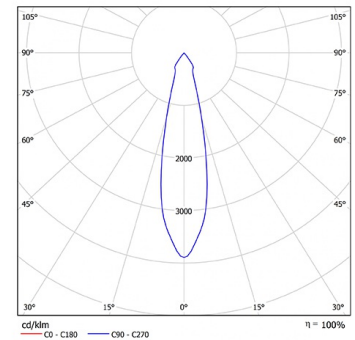

ВАСИ Встраиваемый светильник Basi / □162x110 мм, Белый, Распред. света: (прямое), Димм: DALI // 24 Вт, CRI 95, Jewelry, 1900 Лм, 24° (HALLA)

Встраиваемые

Бренд	 Halla	Тип установки	Встраиваемый
Цвет	Черный	Распределение света	Прямое освещение
Материал корпуса	алюминий	Цветовая температура	4000
Гарантия	5 лет		

Название/Артикул	Встраиваемый светильник Basi / □162x110 мм, Белый, Распред. света: (прямое), Димм: DALI // 24 Вт, CRI 95, Jewelry, 1900 Лм, 24° (HALLA)/70-003*-10**D/C42, W
Тип монтажа	Встраиваемый
Распределение света	Прямое
Опция	нет
Мощность	24 Вт
Цветовая температура	Jewelry
Индекс цветопередачи	CRI 95
Световой поток	1900 Лм
Оптика	24°
Цвет корпуса	Белый
Размеры	□162x110 мм
Диммирование	DALI
Степень защиты	IP 20