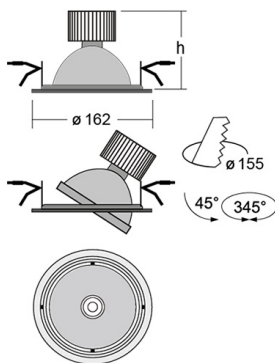

BASI Встраиваемый светильник Basi / 162x120 мм, Черный, Распред. света: (прямое), Димм: DALI // 40 Вт, CRI 65, Meat, 1940 Лм, 24° (HALLA)

Встраиваемые

Бренд	 Halla	Тип установки	Встраиваемый
Цвет	Черный	Распределение света	Прямое освещение
Материал корпуса	алюминий	Цветовая температура	4000
Гарантия	5 лет		

Поворотный встраиваемый светильник BASI устанавливается в потолки из гипсокартона с максимальной толщиной 25 мм

Оптика

Оптическая часть оснащена высокоэффективным алюминиевым фасетчатым отражателем, что позволяет фокусировать оптическое излучение в необходимые углы — 26° , 38° в зависимости от поставленных задач

Полное наименование	Встраиваемый светильник Basi / 162x120 мм, Черный, Распред. света: (прямое), Димм: DALI // 40 Вт, CRI 65, Meat, 1940 Лм, 24° (HALLA)
Артикул	70-003*-10**D/CME, B
Модель	BASI
Тип монтажа	Встраиваемый
Распределение света	Прямое
Опция	нет
Мощность	40 Вт
Цветовая температура	Meat
Индекс цветопередачи	CRI 65
Световой поток	1940 Лм
Оптика	24°
Цвет корпуса	Черный
Размеры	162x120 мм
Диммирование	DALI
Степень защиты	IP 20