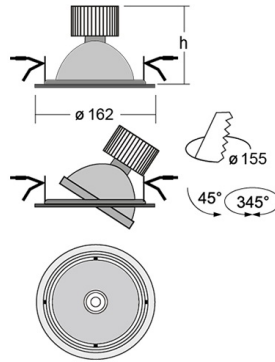

BASI Встраиваемый светильник Basi / □162x120 мм, Черный, Распред. света: (прямое), Димм: DALI // 40 Вт, CRI 65, Meat, 1940 Лм, 24° (HALLA)

Встраиваемые

Бренд	 Halla	Тип установки	Встраиваемый
Цвет	Черный	Распределение света	Прямое освещение
Материал корпуса	алюминий	Цветовая температура	4000
Гарантия	5 лет		

Название/Артикул	Встраиваемый светильник Basi / □162x120 мм, Черный, Распред. света: (прямое), Димм: DALI // 40 Вт, CRI 65, Meat, 1940 Лм, 24° (HALLA)/70-003*-10**D/CME, B
Тип монтажа	Встраиваемый
Распределение света	Прямое
Опция	нет
Мощность	40 Вт
Цветовая температура	Meat
Индекс цветопередачи	CRI 65
Световой поток	1940 Лм
Оптика	24°
Цвет корпуса	Черный
Размеры	□162x120 мм
Диммирование	DALI
Степень защиты	IP 20

BASI Встраиваемый светильник Basi / П162x120 мм, Черный, Распред. света: (прямое), Димм: DALI // 40 Вт, CRI 65, Mezt, 1940 Лм, 24° (HALLA)

Конструкция

Поворотный встраиваемый светильник BASI. Предназначен для внутреннего освещения и создания акцентного света в торговых залах, ресторанах, выставочных комплексах, шоу-румах, гипер- и супермаркетах, в частных интерьерах.