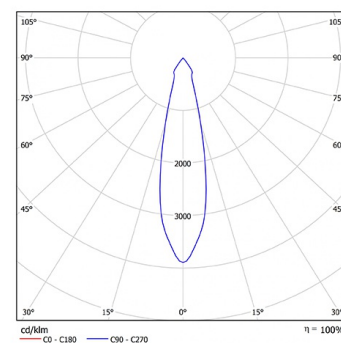

BASI Встраиваемый светильник Basi / 162x120 мм, Черный, Распред. света: (прямое), Димм: DALI // 40 Вт, CRI 65, Meat, 1940 Лм, 24° (HALLA)

Встраиваемые

Бренд	 Halla	Тип установки	Встраиваемый
Цвет	Черный	Распределение света	Прямое освещение
Материал корпуса	алюминий	Цветовая температура	4000
Гарантия	5 лет		