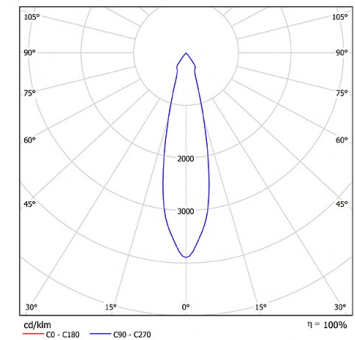

BASI Встраиваемый светильник Basi / □162x120 мм, Черный, Распред. света: (прямое), Димм: DALI // 40 Вт, CRI 65, Meat, 1940 Лм, 24° (HALLA)

Встраиваемые

Бренд	 Halla	Тип установки	Встраиваемый
Цвет	Черный	Распределение света	Прямое освещение
Материал корпуса	алюминий	Цветовая температура	4000
Гарантия	5 лет		

Название/Артикул	Встраиваемый светильник Basi / □162x120 мм, Черный, Распред. света: (прямое), Димм: DALI // 40 Вт, CRI 65, Meat, 1940 Лм, 24° (HALLA)/70-003*-10**D/CME, B
Тип монтажа	Встраиваемый
Распределение света	Прямое
Опция	нет
Мощность	40 Вт
Цветовая температура	Meat
Индекс цветопередачи	CRI 65
Световой поток	1940 Лм
Оптика	24°
Цвет корпуса	Черный
Размеры	□162x120 мм
Диммирование	DALI
Степень защиты	IP 20