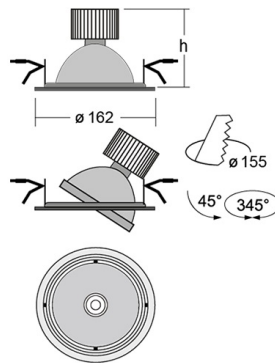

BASI Встраиваемый светильник Basi / □162x120 мм, Серый, Распред. света: (прямое), Димм: DALI // 40 Вт, CRI 65, Meat, 1940 Лм, 24° (HALLA)

Встраиваемые

Бренд	 Halla	Тип установки	Встраиваемый
Цвет	Черный	Распределение света	Прямое освещение
Материал корпуса	алюминий	Цветовая температура	4000
Гарантия	5 лет		

Название/Артикул	Встраиваемый светильник Basi / □162x120 мм, Серый, Распред. света: (прямое), Димм: DALI // 40 Вт, CRI 65, Meat, 1940 Лм, 24° (HALLA)/70-003*-10**D/CME, S
Тип монтажа	Встраиваемый
Распределение света	Прямое
Опция	нет
Мощность	40 Вт
Цветовая температура	Meat
Индекс цветопередачи	CRI 65
Световой поток	1940 Лм
Оптика	24°
Цвет корпуса	Серый
Размеры	□162x120 мм
Диммирование	DALI
Степень защиты	IP 20

BASI Встраиваемый светильник Basi / П162х120 мм, Серый, Распред. света: (прямое), Димм: DALI // 40 Вт, CRI 65, MeaT, 1940 Лм, 24° (HALLA)

Конструкция

Поворотный встраиваемый светильник BASI. Предназначен для внутреннего освещения и создания акцентного света в торговых залах, ресторанах, выставочных комплексах, шоу-румах, гипер- и супермаркетах, в частных интерьерах.