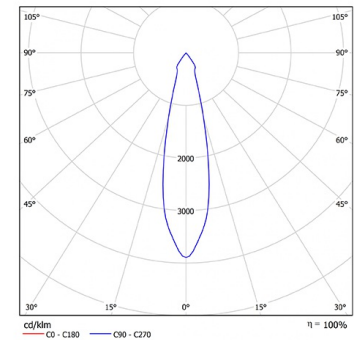

BASI Встраиваемый светильник Basi / □162x120 мм, Серый, Распред. света: (прямое), Димм: DALI // 40 Вт, CRI 65, Meat, 1940 Лм, 24° (HALLA)

Встраиваемые

Бренд	 Halla	Тип установки	Встраиваемый
Цвет	Черный	Распределение света	Прямое освещение
Материал корпуса	алюминий	Цветовая температура	4000
Гарантия	5 лет		

Название/Артикул	Встраиваемый светильник Basi / □162x120 мм, Серый, Распред. света: (прямое), Димм: DALI // 40 Вт, CRI 65, Meat, 1940 Лм, 24° (HALLA)/70-003*-10**D/CME, S
Тип монтажа	Встраиваемый
Распределение света	Прямое
Опция	нет
Мощность	40 Вт
Цветовая температура	Meat
Индекс цветопередачи	CRI 65
Световой поток	1940 Лм
Оптика	24°
Цвет корпуса	Серый
Размеры	□162x120 мм
Диммирование	DALI
Степень защиты	IP 20