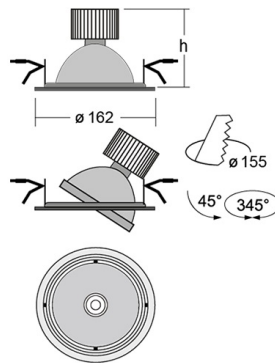

# BASI Встраиваемый светильник Basi / □162x120 мм, Белый, Распред. света: (прямое), Димм: DALI // 40 Вт, CRI 65, Meat, 1940 Лм, 24° (HALLA)

Встраиваемые

<b>Бренд</b>	 <b>Halla</b>	<b>Тип установки</b>	Встраиваемый
<b>Цвет</b>	Черный	<b>Распределение света</b>	Прямое освещение
<b>Материал корпуса</b>	алюминий	<b>Цветовая температура</b>	4000
<b>Гарантия</b>	5 лет		

<b>Название/Артикул</b>	Встраиваемый светильник Basi / □162x120 мм, Белый, Распред. света: (прямое), Димм: DALI // 40 Вт, CRI 65, Meat, 1940 Лм, 24° (HALLA)/70-003*-10**D/CME, W
<b>Тип монтажа</b>	Встраиваемый
<b>Распределение света</b>	Прямое
<b>Опция</b>	нет
<b>Мощность</b>	40 Вт
<b>Цветовая температура</b>	Meat
<b>Индекс цветопередачи</b>	CRI 65
<b>Световой поток</b>	1940 Лм
<b>Оптика</b>	24°
<b>Цвет корпуса</b>	Белый
<b>Размеры</b>	□162x120 мм
<b>Диммирование</b>	DALI
<b>Степень защиты</b>	IP 20

# BASI Встраиваемый светильник Basi / П162х120 мм, Белый, Распред. света: (прямое), Димм: DALI // 40 Вт, CRI 65, MeaT, 1940 Лм, 24° (HALLA)