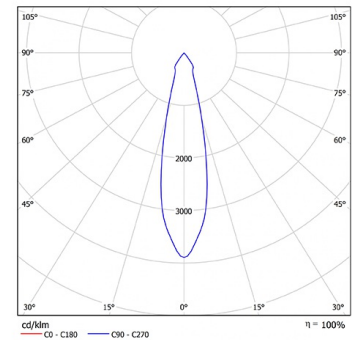

# BASI Встраиваемый светильник Basi / □162x120 мм, Белый, Распред. света: (прямое), Димм: DALI // 40 Вт, CRI 65, Meat, 1940 Лм, 24° (HALLA)

Встраиваемые

<b>Бренд</b>	 <b>Halla</b>	<b>Тип установки</b>	Встраиваемый
<b>Цвет</b>	Черный	<b>Распределение света</b>	Прямое освещение
<b>Материал корпуса</b>	алюминий	<b>Цветовая температура</b>	4000
<b>Гарантия</b>	5 лет		

<b>Название/Артикул</b>	Встраиваемый светильник Basi / □162x120 мм, Белый, Распред. света: (прямое), Димм: DALI // 40 Вт, CRI 65, Meat, 1940 Лм, 24° (HALLA)/70-003*-10**D/CME, W
<b>Тип монтажа</b>	Встраиваемый
<b>Распределение света</b>	Прямое
<b>Опция</b>	нет
<b>Мощность</b>	40 Вт
<b>Цветовая температура</b>	Meat
<b>Индекс цветопередачи</b>	CRI 65
<b>Световой поток</b>	1940 Лм
<b>Оптика</b>	24°
<b>Цвет корпуса</b>	Белый
<b>Размеры</b>	□162x120 мм
<b>Диммирование</b>	DALI
<b>Степень защиты</b>	IP 20