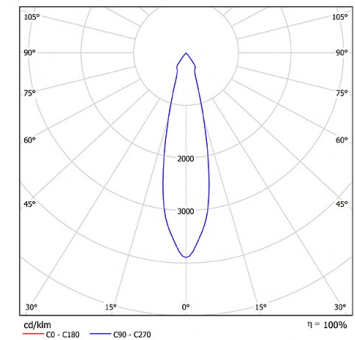

BASI Встраиваемый светильник Basi / 162x110 мм, Черный, Распред. света: (прямое), Димм: DALI // 9 Вт, CRI 97, 3000К, 950 Лм, 24° (HALLA)

Встраиваемые

Бренд	 Halla	Тип установки	Встраиваемый
Цвет	Черный	Распределение света	Прямое освещение
Материал корпуса	алюминий	Цветовая температура	4000
Гарантия	5 лет		