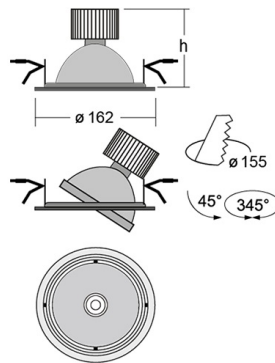

BASI Встраиваемый светильник Basi / 162x110 мм, Черный, Распред. света: (прямое), Димм: DALI // 9 Вт, CRI 97, 3000К, 950 Лм, 24° (HALLA)

Встраиваемые

Бренд	 Halla	Тип установки	Встраиваемый
Цвет	Черный	Распределение света	Прямое освещение
Материал корпуса	алюминий	Цветовая температура	4000
Гарантия	5 лет		

Поворотный встраиваемый светильник BASI устанавливается в потолки из гипсокартона с максимальной толщиной 25 мм

Оптика

Оптическая часть оснащена высокоэффективным алюминиевым фасетчатым отражателем, что позволяет фокусировать оптическое излучение в необходимые углы — 26°, 38° в зависимости от поставленных задач

Полное наименование	Встраиваемый светильник Basi / 162x110 мм, Черный, Распред. света: (прямое), Димм: DALI // 9 Вт, CRI 97, 3000К, 950 Лм, 24° (HALLA)
Артикул	70-003*-10**D/E30, B
Модель	BASI
Тип монтажа	Встраиваемый
Распределение света	Прямое
Опция	нет
Мощность	9 Вт
Цветовая температура	3000К
Индекс цветопередачи	CRI 97
Световой поток	950 Лм
Оптика	24°
Цвет корпуса	Черный
Размеры	162x110 мм
Диммирование	DALI
Степень защиты	IP 20