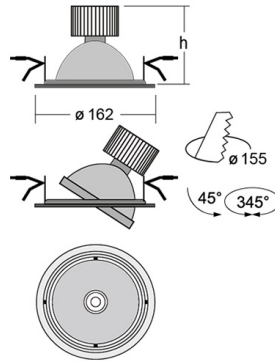

BASI Встраиваемый светильник Basi / □162x110 мм, Черный, Распред. света: (прямое), Димм: DALI // 9 Вт, CRI 97, 3000К, 950 Лм, 24° (HALLA)

Встраиваемые

Бренд	 Halla	Тип установки	Встраиваемый
Цвет	Черный	Распределение света	Прямое освещение
Материал корпуса	алюминий	Цветовая температура	4000
Гарантия	5 лет		

Название/Артикул	Встраиваемый светильник Basi / □162x110 мм, Черный, Распред. света: (прямое), Димм: DALI // 9 Вт, CRI 97, 3000К, 950 Лм, 24° (HALLA)/70-003*-10**D/E30, B
Тип монтажа	Встраиваемый
Распределение света	Прямое
Опция	нет
Мощность	9 Вт
Цветовая температура	3000К
Индекс цветопередачи	CRI 97
Световой поток	950 Лм
Оптика	24°
Цвет корпуса	Черный
Размеры	□162x110 мм
Диммирование	DALI
Степень защиты	IP 20

BASI Встраиваемый светильник Basi / П162х110 мм, Черный, Распред. света: (прямое), Димм: DALI // 9 Вт, CRI 97, 3000К, 950 Лм, 24° (HALLA)

Конструкция

Поворотный встраиваемый светильник BASI. Предназначен для внутреннего освещения и создания акцентного света в торговых залах, ресторанах, выставочных комплексах, шоу-румах, гипер- и супермаркетах, в частных интерьерах.