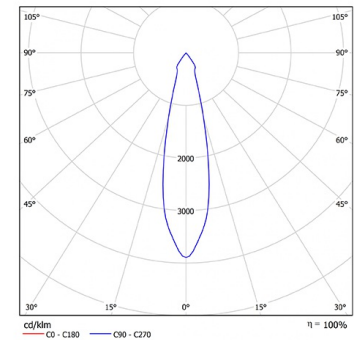

BASI Встраиваемый светильник Basi / □162x110 мм, Черный, Распред. света: (прямое), Димм: DALI // 9 Вт, CRI 97, 3000К, 950 Лм, 24° (HALLA)

Встраиваемые

Бренд	 Halla	Тип установки	Встраиваемый
Цвет	Черный	Распределение света	Прямое освещение
Материал корпуса	алюминий	Цветовая температура	4000
Гарантия	5 лет		

Название/Артикул	Встраиваемый светильник Basi / □162x110 мм, Черный, Распред. света: (прямое), Димм: DALI // 9 Вт, CRI 97, 3000К, 950 Лм, 24° (HALLA)/70-003*-10**D/E30, B
Тип монтажа	Встраиваемый
Распределение света	Прямое
Опция	нет
Мощность	9 Вт
Цветовая температура	3000К
Индекс цветопередачи	CRI 97
Световой поток	950 Лм
Оптика	24°
Цвет корпуса	Черный
Размеры	□162x110 мм
Диммирование	DALI
Степень защиты	IP 20