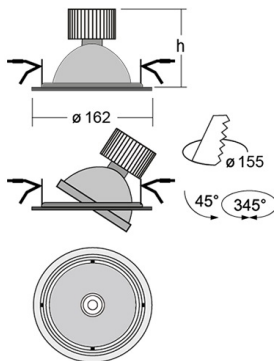

# BASI Встраиваемый светильник Basi / 162x110 мм, Серый, Распред. света: (прямое), Димм: DALI // 9 Вт, CRI 97, 3000К, 950 Лм, 24° (HALLA)

Встраиваемые

Бренд	 <b>Halla</b>	Тип установки	Встраиваемый
Цвет	Черный	Распределение света	Прямое освещение
Материал корпуса	алюминий	Цветовая температура	4000
Гарантия	5 лет		

## Оптика

Оптическая часть оснащена высокоэффективным алюминиевым фасетчатым отражателем, что позволяет фокусировать оптическое излучение в необходимые углы — 26°, 38° в зависимости от поставленных задач

<b>Полное наименование</b>	Встраиваемый светильник Basi / 162x110 мм, Серый, Распред. света: (прямое), Димм: DALI // 9 Вт, CRI 97, 3000К, 950 Лм, 24° (HALLA)
<b>Артикул</b>	70-003*-10**D/E30, S
<b>Модель</b>	BASI
<b>Тип монтажа</b>	Встраиваемый
<b>Распределение света</b>	Прямое
<b>Опция</b>	нет
<b>Мощность</b>	9 Вт
<b>Цветовая температура</b>	3000К
<b>Индекс цветопередачи</b>	CRI 97
<b>Световой поток</b>	950 Лм
<b>Оптика</b>	24°
<b>Цвет корпуса</b>	Серый
<b>Размеры</b>	162x110 мм
<b>Диммирование</b>	DALI
<b>Степень защиты</b>	IP 20