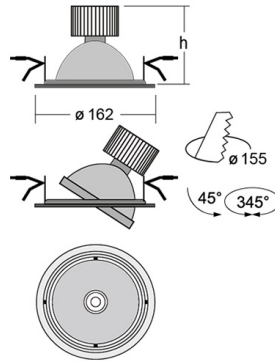

# BASI Встраиваемый светильник Basi / □162x110 мм, Серый, Распред. света: (прямое), Димм: DALI // 9 Вт, CRI 97, 3000К, 950 Лм, 24° (HALLA)

Встраиваемые

<b>Бренд</b>	 Halla	<b>Тип установки</b>	Встраиваемый
<b>Цвет</b>	Черный	<b>Распределение света</b>	Прямое освещение
<b>Материал корпуса</b>	алюминий	<b>Цветовая температура</b>	4000
<b>Гарантия</b>	5 лет		

<b>Название/Артикул</b>	Встраиваемый светильник Basi / □162x110 мм, Серый, Распред. света: (прямое), Димм: DALI // 9 Вт, CRI 97, 3000К, 950 Лм, 24° (HALLA)/70-003*-10**D/E30, S
<b>Тип монтажа</b>	Встраиваемый
<b>Распределение света</b>	Прямое
<b>Опция</b>	нет
<b>Мощность</b>	9 Вт
<b>Цветовая температура</b>	3000К
<b>Индекс цветопередачи</b>	CRI 97
<b>Световой поток</b>	950 Лм
<b>Оптика</b>	24°
<b>Цвет корпуса</b>	Серый
<b>Размеры</b>	□162x110 мм
<b>Диммирование</b>	DALI
<b>Степень защиты</b>	IP 20