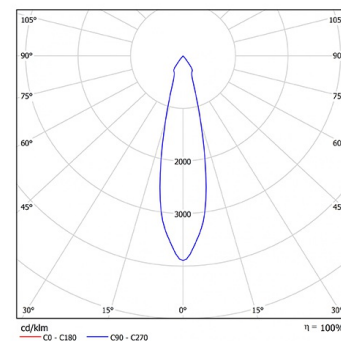

# BASI Встраиваемый светильник Basi / 162x110 мм, Серый, Распред. света: (прямое), Димм: DALI // 9 Вт, CRI 97, 3000К, 950 Лм, 24° (HALLA)

Встраиваемые

Бренд	 <b>Halla</b>	Тип установки	Встраиваемый
Цвет	Черный	Распределение света	Прямое освещение
Материал корпуса	алюминий	Цветовая температура	4000
Гарантия	5 лет		