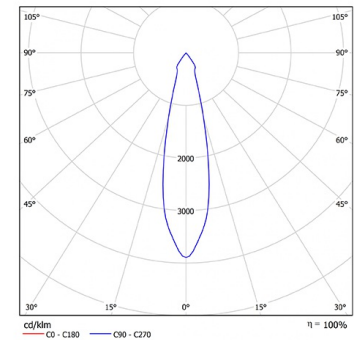

# BASI Встраиваемый светильник Basi / □162x110 мм, Серый, Распред. света: (прямое), Димм: DALI // 9 Вт, CRI 97, 3000К, 950 Лм, 24° (HALLA)

Встраиваемые

<b>Бренд</b>	 Halla	<b>Тип установки</b>	Встраиваемый
<b>Цвет</b>	Черный	<b>Распределение света</b>	Прямое освещение
<b>Материал корпуса</b>	алюминий	<b>Цветовая температура</b>	4000
<b>Гарантия</b>	5 лет		

<b>Название/Артикул</b>	Встраиваемый светильник Basi / □162x110 мм, Серый, Распред. света: (прямое), Димм: DALI // 9 Вт, CRI 97, 3000К, 950 Лм, 24° (HALLA)/70-003*-10**D/E30, S
<b>Тип монтажа</b>	Встраиваемый
<b>Распределение света</b>	Прямое
<b>Опция</b>	нет
<b>Мощность</b>	9 Вт
<b>Цветовая температура</b>	3000К
<b>Индекс цветопередачи</b>	CRI 97
<b>Световой поток</b>	950 Лм
<b>Оптика</b>	24°
<b>Цвет корпуса</b>	Серый
<b>Размеры</b>	□162x110 мм
<b>Диммирование</b>	DALI
<b>Степень защиты</b>	IP 20