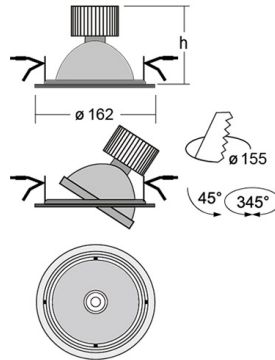

BASI Встраиваемый светильник Basi / 162x110 мм, Белый, Распред. света: (прямое), Димм: DALI // 9 Вт, CRI 97, 3000К, 950 Лм, 24° (HALLA)

Встраиваемые

Бренд	 Halla	Тип установки	Встраиваемый
Цвет	Черный	Распределение света	Прямое освещение
Материал корпуса	алюминий	Цветовая температура	4000
Гарантия	5 лет		

Поворотный встраиваемый светильник BASI устанавливается в потолки из гипсокартона с максимальной толщиной 25 мм

Оптика

Оптическая часть оснащена высокоэффективным алюминиевым фасетчатым отражателем, что позволяет фокусировать оптическое излучение в необходимые углы — 26°, 38° в зависимости от поставленных задач

Полное наименование	Встраиваемый светильник Basi / 162x110 мм, Белый, Распред. света: (прямое), Димм: DALI // 9 Вт, CRI 97, 3000К, 950 Лм, 24° (HALLA)
Артикул	70-003*-10**D/E30, W
Модель	BASI
Тип монтажа	Встраиваемый
Распределение света	Прямое
Опция	нет
Мощность	9 Вт
Цветовая температура	3000К
Индекс цветопередачи	CRI 97
Световой поток	950 Лм
Оптика	24°
Цвет корпуса	Белый
Размеры	162x110 мм
Диммирование	DALI
Степень защиты	IP 20