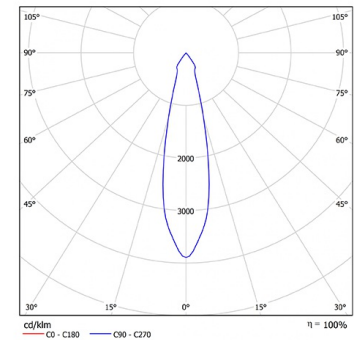

BASI Встраиваемый светильник Basi / □162x110 мм, Белый, Распред. света: (прямое), Димм: DALI // 9 Вт, CRI 97, 3000К, 950 Лм, 24° (HALLA)

Встраиваемые

Бренд	 Halla	Тип установки	Встраиваемый
Цвет	Черный	Распределение света	Прямое освещение
Материал корпуса	алюминий	Цветовая температура	4000
Гарантия	5 лет		

Название/Артикул	Встраиваемый светильник Basi / □162x110 мм, Белый, Распред. света: (прямое), Димм: DALI // 9 Вт, CRI 97, 3000К, 950 Лм, 24° (HALLA)/70-003*-10**D/E30, W
Тип монтажа	Встраиваемый
Распределение света	Прямое
Опция	нет
Мощность	9 Вт
Цветовая температура	3000К
Индекс цветопередачи	CRI 97
Световой поток	950 Лм
Оптика	24°
Цвет корпуса	Белый
Размеры	□162x110 мм
Диммирование	DALI
Степень защиты	IP 20