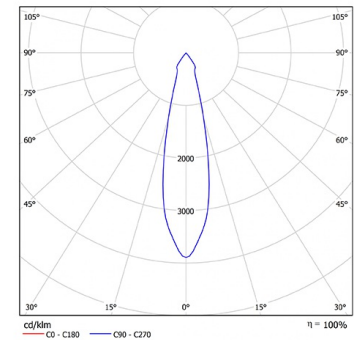

BASI Встраиваемый светильник Basi / 162x110 мм, Белый, Распред. света: (прямое), Димм: DALI // 9 Вт, CRI 97, 3000К, 950 Лм, 24° (HALLA)

Встраиваемые

Бренд	 Halla	Тип установки	Встраиваемый
Цвет	Черный	Распределение света	Прямое освещение
Материал корпуса	алюминий	Цветовая температура	4000
Гарантия	5 лет		