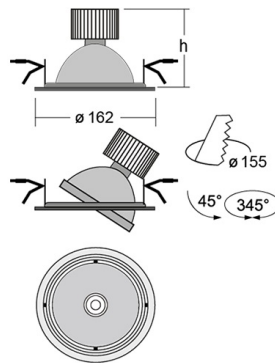

BASI Встраиваемый светильник Basi / □162x110 мм, Белый, Распред. света: (прямое), Димм: DALI // 9 Вт, CRI 97, 3000К, 950 Лм, 24° (HALLA)

Встраиваемые

Бренд	 Halla	Тип установки	Встраиваемый
Цвет	Черный	Распределение света	Прямое освещение
Материал корпуса	алюминий	Цветовая температура	4000
Гарантия	5 лет		

Название/Артикул	Встраиваемый светильник Basi / □162x110 мм, Белый, Распред. света: (прямое), Димм: DALI // 9 Вт, CRI 97, 3000К, 950 Лм, 24° (HALLA)/70-003*-10**D/E30, W
Тип монтажа	Встраиваемый
Распределение света	Прямое
Опция	нет
Мощность	9 Вт
Цветовая температура	3000К
Индекс цветопередачи	CRI 97
Световой поток	950 Лм
Оптика	24°
Цвет корпуса	Белый
Размеры	□162x110 мм
Диммирование	DALI
Степень защиты	IP 20

BASI Встраиваемый светильник Basi / П162х110 мм, Белый, Распред. света: (прямое), Димм: DALI // 9 Вт, CRI 97, 3000К, 950 Лм, 24° (HALLA)

Конструкция

Поворотный встраиваемый светильник BASI. Предназначен для внутреннего освещения и создания акцентного света в торговых залах, ресторанах, выставочных комплексах, шоу-румах, гипер- и супермаркетах, в частных интерьерах.