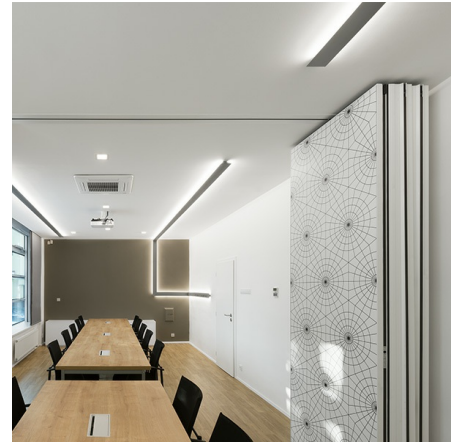

ILBI Настенный светильник Ibi / 616x37x106 мм, Черный, Распред. света: (отраженное) // 21 Вт, CRI 80, 3000К, 2040 Лм, Опал (HALLA)

Накладные, Подвесные

Бренд	 Halla	Тип установки	Подвесной, Накладной
Цвет	Белый, Черный, Серебристый	Распределение света	Прямо-отражённое освещение
Материал корпуса	алюминий	Цветовая температура	3000, 4000
Гарантия	5 лет		

Конструкция

Светодиодный светильник ILBI предназначен для освещения офисов, шоу-румов и частных интерьеров. Корпус светильника изготовлен из анодированного алюминия. Светильник собирается из отдельных элементов и может объединяться в непрерывную линию. При покраске применяется метод порошкового нанесения с последующей термообработкой. Возможно изготовить во всех цветах шкалы RAL.