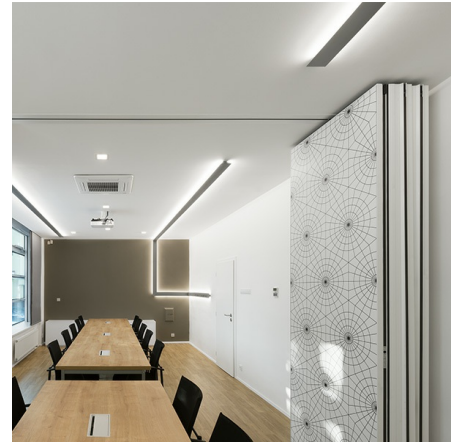

ILBI Подвесной светильник Ibi / 616x37x106 мм, Черный, Распред. света: (отраженное) // 21 Вт, CRI 80, 3000К, 2040 Лм, Опал (HALLA)

Накладные, Подвесные

Бренд	 Halla	Тип установки	Подвесной, Накладной
Цвет	Белый, Черный, Серебристый	Распределение света	Прямо-отражённое освещение
Материал корпуса	алюминий	Цветовая температура	3000, 4000
Гарантия	5 лет	   	

Конструкция

Светодиодный светильник ILBI предназначен для освещения офисов, шоу-румов и частных интерьеров. Корпус светильника изготовлен из анодированного алюминия. Светильник собирается из отдельных элементов и может объединяться в непрерывную линию. При покраске применяется метод порошкового нанесения с последующей термообработкой. Возможно изготовить во всех цветах шкалы RAL.