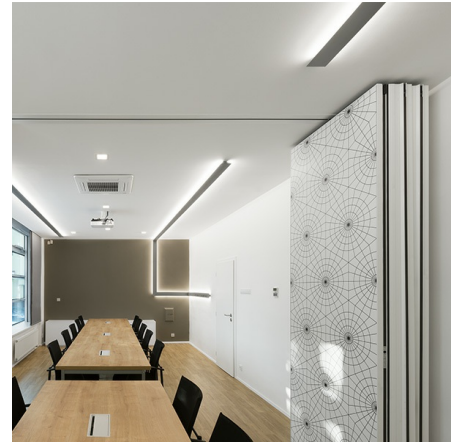

ILVI Подвесной светильник Ilbi / 616x37x106 мм, Серый, Распред. света: (отраженное) // 21 Вт, CRI 80, 3000К, 2040 Лм, Опал (HALLA)

Накладные, Подвесные

Бренд	Halla	Тип установки	Подвесной, Накладной
Цвет	Белый, Черный, Серебристый	Распределение света	Прямо-отражённое освещение
Материал корпуса	алюминий	Цветовая температура	3000, 4000
Гарантия	5 лет		

Название/Артикул	Подвесной светильник Ilbi / 616x37x106 мм, Серый, Распред. света: (отраженное) // 21 Вт, CRI 80, 3000К, 2040 Лм, Опал (HALLA)/108-301K-20GEE/830, S
Тип монтажа	Подвесной
Распределение света	Отраженное
Опция	нет
Мощность	21 Вт
Цветовая температура	3000К
Индекс цветопередачи	CRI 80
Световой поток	2040 Лм
Оптика	Опаловый рассеиватель
Цвет корпуса	Серый
Размеры	616x37x106 мм
Длина	616 мм
Диммирование	нет