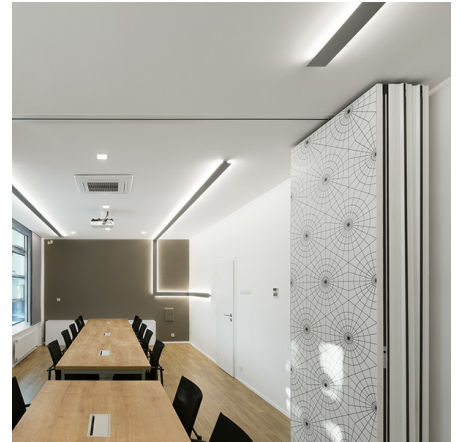

# ILBI Накладной светильник Ibi / 616x37x106 мм, Черный, Распред. света: (отраженное) // 21 Вт, CRI 80, 4000К, 2140 Лм, Опал (HALLA)

Накладные, Подвесные

Бренд	 <b>Halla</b>	Тип установки	Подвесной, Накладной
Цвет	Белый, Черный, Серебристый	Распределение света	Прямо-отражённое освещение
Материал корпуса	алюминий	Цветовая температура	3000, 4000
Гарантия	5 лет	   	

## Конструкция

Светодиодный светильник ILBI предназначен для освещения офисов, шоу-румов и частных интерьеров. Корпус светильника изготовлен из анодированного алюминия. Светильник собирается из отдельных элементов и может объединяться в непрерывную линию. При покраске применяется метод порошкового нанесения с последующей термообработкой. Возможно изготовить во всех цветах шкалы RAL.