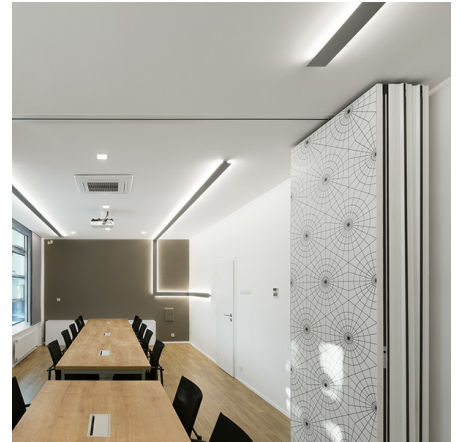

ILBI Настенный светильник Ibi / 616x37x106 мм, Черный, Распред. света: (отраженное) // 21 Вт, CRI 80, 4000К, 2140 Лм, Опал (HALLA)

Накладные, Подвесные

Бренд	 Halla	Тип установки	Подвесной, Накладной
Цвет	Белый, Черный, Серебристый	Распределение света	Прямо-отражённое освещение
Материал корпуса	алюминий	Цветовая температура	3000, 4000
Гарантия	5 лет		

Конструкция

Светодиодный светильник ILBI предназначен для освещения офисов, шоу-румов и частных интерьеров. Корпус светильника изготовлен из анодированного алюминия. Светильник собирается из отдельных элементов и может объединяться в непрерывную линию. При покраске применяется метод порошкового нанесения с последующей термообработкой. Возможно изготовить во всех цветах шкалы RAL.