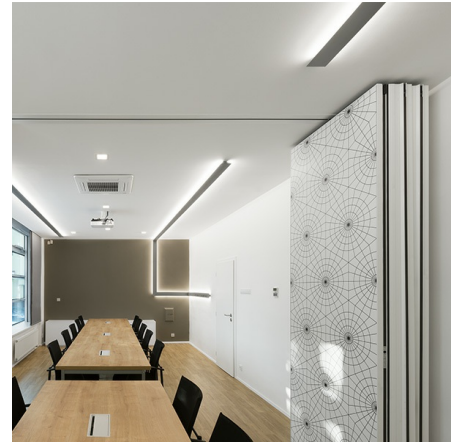

# ILBI Подвесной светильник Ibi / 616x37x106 мм, Черный, Распред. света: (отраженное) // 21 Вт, CRI 80, 4000К, 2140 Лм, Опал (HALLA)

Накладные, Подвесные

Бренд	 <b>Halla</b>	Тип установки	Подвесной, Накладной
Цвет	Белый, Черный, Серебристый	Распределение света	Прямо-отражённое освещение
Материал корпуса	алюминий	Цветовая температура	3000, 4000
Гарантия	5 лет	   	

## Конструкция

Светодиодный светильник ILBI предназначен для освещения офисов, шоу-румов и частных интерьеров. Корпус светильника изготовлен из анодированного алюминия. Светильник собирается из отдельных элементов и может объединяться в непрерывную линию. При покраске применяется метод порошкового нанесения с последующей термообработкой. Возможно изготовить во всех цветах шкалы RAL.