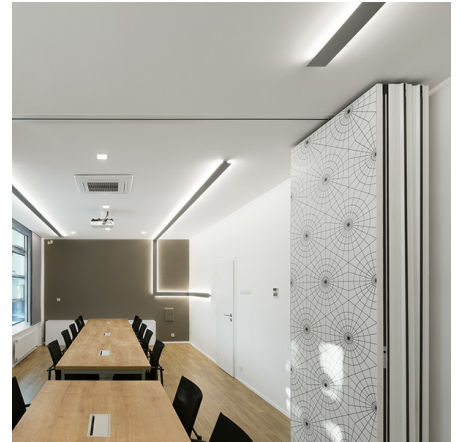

ILBI Настенный светильник Ibi / 616x37x106 мм, Серый, Распред. света: (отраженное) // 21 Вт, CRI 80, 4000К, 2140 Лм, Опал (HALLA)

Накладные, Подвесные

Бренд	Halla	Тип установки	Подвесной, Накладной
Цвет	Белый, Черный, Серебристый	Распределение света	Прямо-отражённое освещение
Материал корпуса	алюминий	Цветовая температура	3000, 4000
Гарантия	5 лет		

Конструкция

Светодиодный светильник ILBI предназначен для освещения офисов, шоу-румов и частных интерьеров. Корпус светильника изготовлен из анодированного алюминия. Светильник собирается из отдельных элементов и может объединяться в непрерывную линию. При покраске применяется метод порошкового нанесения с последующей термообработкой. Возможно изготовить во всех цветах шкалы RAL.

Высококачественный алюминиевый профиль обеспечивает должный отвод тепла от светодиодного чипа, что гарантирует стабильную работу на протяжении заявленного срока службы

Оптика

Опаловый рассеиватель

Комплектация

Светильник ILBI комплектуются светодиодами последнего поколения производства LG, Samsung, Citizen и драйверами Osram, Tridonic, TCI. Применение надежных комплектующих, обеспечивает высокий уровень светового потока и надежность в эксплуатации.

Не все варианты комплектации светильника представлены на сайте. Дополнительная информация во вложенных файлах