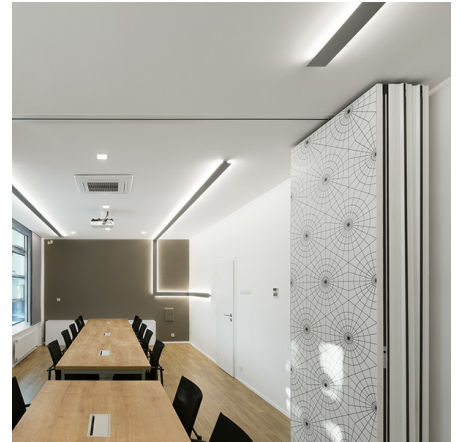

ILVI Подвесной светильник Ilbi / 616x37x106 мм, Серый, Распред. света: (отраженное) // 21 Вт, CRI 80, 4000К, 2140 Лм, Опал (HALLA)

Накладные, Подвесные

Бренд	Halla	Тип установки	Подвесной, Накладной
Цвет	Белый, Черный, Серебристый	Распределение света	Прямо-отражённое освещение
Материал корпуса	алюминий	Цветовая температура	3000, 4000
Гарантия	5 лет		

Название/Артикул	Подвесной светильник Ilbi / 616x37x106 мм, Серый, Распред. света: (отраженное) // 21 Вт, CRI 80, 4000К, 2140 Лм, Опал (HALLA)/108-301K-20GEE/840, S
Тип монтажа	Подвесной
Распределение света	Отраженное
Опция	нет
Мощность	21 Вт
Цветовая температура	4000К
Индекс цветопередачи	CRI 80
Световой поток	2140 Лм
Оптика	Опаловый рассеиватель
Цвет корпуса	Серый
Размеры	616x37x106 мм
Длина	616 мм
Диммирование	нет