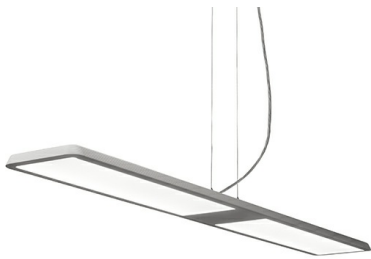

INLIO Подвесной светильник Inlio / 1330x183x24 мм, Черный, Распред. света: (прямое + отраженное), Димм: 1-10 В // 51 Вт, CRI 80, 3000К, 5690 Лм, Микропризма (HALLA)

Накладные, Подвесные

Бренд	 Halla	Тип установки	Подвесной, Накладной
Цвет	Белый, Черный, Серебристый, RAL	Распределение света	Прямо-отражённое освещение, Прямое освещение
Материал корпуса	алюминий	Цветовая температура	2700, 3000, 4000, Tunable White 2700-6500K
Гарантия	5 лет		

Название/Артикул	Подвесной светильник Inlio / 1330x183x24 мм, Черный, Распред. света: (прямое + отраженное), Димм: 1-10 В // 51 Вт, CRI 80, 3000К, 5690 Лм, Микропризма (HALLA)/120-501I-40GGA/830/110-127, В
Тип монтажа	Подвесной
Распределение света	Прямое + Отраженное
Опция	нет
Мощность	51 Вт
Цветовая температура	3000К
Индекс цветопередачи	CRI 80
Световой поток	5690 Лм
Оптика	Микропризматический рассеиватель
Цвет корпуса	Черный
Размеры	1330x183x24 мм
Диммирование	1-10 В

INLIO Подвесной светильник Inlio / 1330x183x24 мм, Черный, Распред. света: (прямое + отраженное), Димм: 1-10 В // 51 Вт, CRI 80, 3000К, 5690 Лм, Микропризма (HALLA)

Конструкция

Светодиодный светильник INLIO предназначен для освещения офисов, шоу-румов и других общественных помещений. Прибор может быть выполнен в различных вариантах монтажа: накладной, подвесной. Корпус светильника изготовлен из анодированного алюминия. При покраске применяется метод порошкового нанесения с последующей термообработкой. Возможно изготовить во всех цветах шкалы RAL.

Высококачественный алюминиевый профиль обеспечивает должный отвод тепла от светодиодного чипа, что гарантирует стабильную работу на протяжении заявленного срока службы

Оптика

Микропризматический и опаловый рассеиватели.