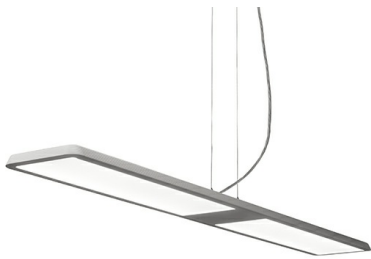

# INLIO Подвесной светильник Inlio / 1330x183x24 мм, Серый, Распред. света: (прямое + отраженное), Димм: 1-10 В // 51 Вт, CRI 80, 3000К, 5690 Лм, Микропризма (HALLA)

Накладные, Подвесные

<b>Бренд</b>	 <b>Halla</b>	<b>Тип установки</b>	Подвесной, Накладной
<b>Цвет</b>	Белый, Черный, Серебристый, RAL	<b>Распределение света</b>	Прямо-отражённое освещение, Прямое освещение
<b>Материал корпуса</b>	алюминий	<b>Цветовая температура</b>	2700, 3000, 4000, Tunable White 2700-6500K
<b>Гарантия</b>	5 лет		

<b>Название/Артикул</b>	Подвесной светильник Inlio / 1330x183x24 мм, Серый, Распред. света: (прямое + отраженное), Димм: 1-10 В // 51 Вт, CRI 80, 3000К, 5690 Лм, Микропризма (HALLA)/120-501I-40GGA/830/110-127, S
<b>Тип монтажа</b>	Подвесной
<b>Распределение света</b>	Прямое + Отраженное
<b>Опция</b>	нет
<b>Мощность</b>	51 Вт
<b>Цветовая температура</b>	3000К
<b>Индекс цветопередачи</b>	CRI 80
<b>Световой поток</b>	5690 Лм
<b>Оптика</b>	Микропризматический рассеиватель
<b>Цвет корпуса</b>	Серый
<b>Размеры</b>	1330x183x24 мм
<b>Диммирование</b>	1-10 В

## Конструкция

Светодиодный светильник INLIO предназначен для освещения офисов, шоу-румов и других общественных помещений. Прибор может быть выполнен в различных вариантах монтажа: накладной, подвесной. Корпус светильника изготовлен из анодированного алюминия. При покраске применяется метод порошкового нанесения с последующей термообработкой. Возможно изготовить во всех цветах шкалы RAL.

Высококачественный алюминиевый профиль обеспечивает должный отвод тепла от светодиодного чипа, что гарантирует стабильную работу на протяжении заявленного срока службы