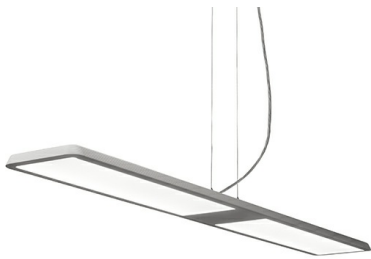

INLIO Подвесной светильник Inlio / 1330x183x24 мм, Белый, Распред. света: (прямое + отраженное), Димм: 1-10 В // 51 Вт, CRI 80, 3000К, 5690 Лм, Микропризма (HALLA)

Накладные, Подвесные

Бренд	 Halla	Тип установки	Подвесной, Накладной
Цвет	Белый, Черный, Серебристый, RAL	Распределение света	Прямо-отражённое освещение, Прямое освещение
Материал корпуса	алюминий	Цветовая температура	2700, 3000, 4000, Tunable White 2700-6500K
Гарантия	5 лет		

Название/Артикул	Подвесной светильник Inlio / 1330x183x24 мм, Белый, Распред. света: (прямое + отраженное), Димм: 1-10 В // 51 Вт, CRI 80, 3000К, 5690 Лм, Микропризма (HALLA)/120-501I-40GGA/830/110-127, W
Тип монтажа	Подвесной
Распределение света	Прямое + Отраженное
Опция	нет
Мощность	51 Вт
Цветовая температура	3000К
Индекс цветопередачи	CRI 80
Световой поток	5690 Лм
Оптика	Микропризматический рассеиватель
Цвет корпуса	Белый
Размеры	1330x183x24 мм
Диммирование	1-10 В

INLIO Подвесной светильник Inlio / 1330x183x24 мм, Белый, Распред. света: (прямое + отраженное), Димм: 1-10 В // 51 Вт, CRI 80, 3000К, 5690 Лм, Микропризма (HALLA)

Конструкция

Светодиодный светильник INLIO предназначен для освещения офисов, шоу-румов и других общественных помещений. Прибор может быть выполнен в различных вариантах монтажа: накладной, подвесной. Корпус светильника изготовлен из анодированного алюминия. При покраске применяется метод порошкового нанесения с последующей термообработкой. Возможно изготовить во всех цветах шкалы RAL.

Высококачественный алюминиевый профиль обеспечивает должный отвод тепла от светодиодного чипа, что гарантирует стабильную работу на протяжении заявленного срока службы

Оптика

Микропризматический и опаловый рассеиватели.