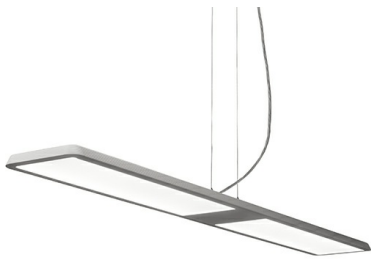

# INLIO Подвесной светильник Inlio / 1330x183x24 мм, Белый, Распред. света: (прямое + отраженное), Димм: 1-10 В // 51 Вт, CRI 80, 3000К, 5690 Лм, Микропризма (HALLA)

Накладные, Подвесные

<b>Бренд</b>	 <b>Halla</b>	<b>Тип установки</b>	Подвесной, Накладной
<b>Цвет</b>	Белый, Черный, Серебристый, RAL	<b>Распределение света</b>	Прямо-отражённое освещение, Прямое освещение
<b>Материал корпуса</b>	алюминий	<b>Цветовая температура</b>	2700, 3000, 4000, Tunable White 2700-6500K
<b>Гарантия</b>	5 лет		

<b>Название/Артикул</b>	Подвесной светильник Inlio / 1330x183x24 мм, Белый, Распред. света: (прямое + отраженное), Димм: 1-10 В // 51 Вт, CRI 80, 3000К, 5690 Лм, Микропризма (HALLA)/120-501I-40GGA/830/110-127, W
<b>Тип монтажа</b>	Подвесной
<b>Распределение света</b>	Прямое + Отраженное
<b>Опция</b>	нет
<b>Мощность</b>	51 Вт
<b>Цветовая температура</b>	3000К
<b>Индекс цветопередачи</b>	CRI 80
<b>Световой поток</b>	5690 Лм
<b>Оптика</b>	Микропризматический рассеиватель
<b>Цвет корпуса</b>	Белый
<b>Размеры</b>	1330x183x24 мм
<b>Диммирование</b>	1-10 В

## Конструкция

Светодиодный светильник INLIO предназначен для освещения офисов, шоу-румов и других общественных помещений. Прибор может быть выполнен в различных вариантах монтажа: накладной, подвесной. Корпус светильника изготовлен из анодированного алюминия. При покраске применяется метод порошкового нанесения с последующей термообработкой. Возможно изготовить во всех цветах шкалы RAL.

Высококачественный алюминиевый профиль обеспечивает должный отвод тепла от светодиодного чипа, что гарантирует стабильную работу на протяжении заявленного срока службы