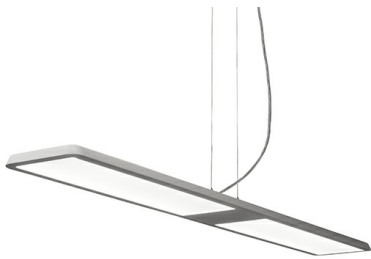

INLIO Подвесной светильник Inlio / 1330x183x24 мм, Черный, Распред. света: (прямое + отраженное), Димм: 1-10 В // 51 Вт, CRI 80, 4000К, 5870 Лм, Микропризма (HALLA)

Накладные, Подвесные

Бренд	 Halla	Тип установки	Подвесной, Накладной
Цвет	Белый, Черный, Серебристый, RAL	Распределение света	Прямо-отражённое освещение, Прямое освещение
Материал корпуса	алюминий	Цветовая температура	2700, 3000, 4000, Tunable White 2700-6500K
Гарантия	5 лет		

Название/Артикул	Подвесной светильник Inlio / 1330x183x24 мм, Черный, Распред. света: (прямое + отраженное), Димм: 1-10 В // 51 Вт, CRI 80, 4000К, 5870 Лм, Микропризма (HALLA)/120-501I-40GGA/840/110-127, В
Тип монтажа	Подвесной
Распределение света	Прямое + Отраженное
Опция	нет
Мощность	51 Вт
Цветовая температура	4000К
Индекс цветопередачи	CRI 80
Световой поток	5870 Лм
Оптика	Микропризматический рассеиватель
Цвет корпуса	Черный
Размеры	1330x183x24 мм
Диммирование	1-10 В

INLIO Подвесной светильник Inlio / 1330x183x24 мм, Черный, Распред. света: (прямое + отраженное), Димм: 1-10 В // 51 Вт, CRI 80, 4000К, 5870 Лм, Микропризма (HALLA)

Конструкция

Светодиодный светильник INLIO предназначен для освещения офисов, шоу-румов и других общественных помещений. Прибор может быть выполнен в различных вариантах монтажа: накладной, подвесной. Корпус светильника изготовлен из анодированного алюминия. При покраске применяется метод порошкового нанесения с последующей термообработкой. Возможно изготовить во всех цветах шкалы RAL.

Высококачественный алюминиевый профиль обеспечивает должный отвод тепла от светодиодного чипа, что гарантирует стабильную работу на протяжении заявленного срока службы

Оптика

Микропризматический и опаловый рассеиватели.