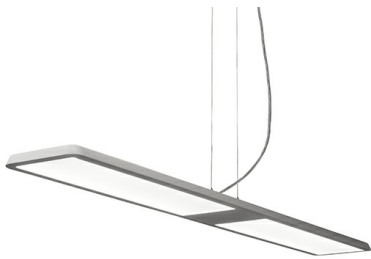

# INLIO Подвесной светильник Inlio / 1330x183x24 мм, Черный, Распред. света: (прямое + отраженное), Димм: 1-10 В // 51 Вт, CRI 80, 4000К, 5870 Лм, Микропризма (HALLA)

Накладные, Подвесные

<b>Бренд</b>	 <b>Halla</b>	<b>Тип установки</b>	Подвесной, Накладной
<b>Цвет</b>	Белый, Черный, Серебристый, RAL	<b>Распределение света</b>	Прямо-отражённое освещение, Прямое освещение
<b>Материал корпуса</b>	алюминий	<b>Цветовая температура</b>	2700, 3000, 4000, Tunable White 2700-6500K
<b>Гарантия</b>	5 лет		

<b>Название/Артикул</b>	Подвесной светильник Inlio / 1330x183x24 мм, Черный, Распред. света: (прямое + отраженное), Димм: 1-10 В // 51 Вт, CRI 80, 4000К, 5870 Лм, Микропризма (HALLA)/120-501I-40GGA/840/110-127, В
<b>Тип монтажа</b>	Подвесной
<b>Распределение света</b>	Прямое + Отраженное
<b>Опция</b>	нет
<b>Мощность</b>	51 Вт
<b>Цветовая температура</b>	4000К
<b>Индекс цветопередачи</b>	CRI 80
<b>Световой поток</b>	5870 Лм
<b>Оптика</b>	Микропризматический рассеиватель
<b>Цвет корпуса</b>	Черный
<b>Размеры</b>	1330x183x24 мм
<b>Диммирование</b>	1-10 В

## Конструкция

Светодиодный светильник INLIO предназначен для освещения офисов, шоу-румов и других общественных помещений. Прибор может быть выполнен в различных вариантах монтажа: накладной, подвесной. Корпус светильника изготовлен из анодированного алюминия. При покраске применяется метод порошкового нанесения с последующей термообработкой. Возможно изготовить во всех цветах шкалы RAL.

Высококачественный алюминиевый профиль обеспечивает должный отвод тепла от светодиодного чипа, что гарантирует стабильную работу на протяжении заявленного срока службы