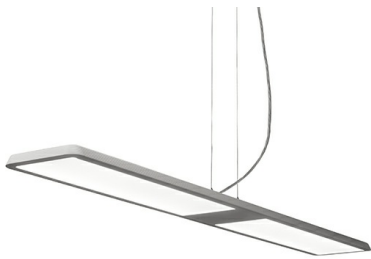

INLIO Подвесной светильник Inlio / 1330x183x24 мм, Белый, Распред. света: (прямое + отраженное), Димм: 1-10 В // 51 Вт, CRI 80, 4000К, 5870 Лм, Микропризма (HALLA)

Накладные, Подвесные

| | | | |
|-------------------------|--|--|--|
| Бренд |  Halla | Тип установки | Подвесной, Накладной |
| Цвет | Белый, Черный, Серебристый, RAL | Распределение света | Прямо-отражённое освещение, Прямое освещение |
| Материал корпуса | алюминий | Цветовая температура | 2700, 3000, 4000, Tunable White 2700-6500K |
| Гарантия | 5 лет |  | |

| | |
|-----------------------------|---|
| Название/Артикул | Подвесной светильник Inlio / 1330x183x24 мм, Белый, Распред. света: (прямое + отраженное), Димм: 1-10 В // 51 Вт, CRI 80, 4000К, 5870 Лм, Микропризма (HALLA)/120-501I-40GGA/840/110-127, W |
| Тип монтажа | Подвесной |
| Распределение света | Прямое + Отраженное |
| Опция | нет |
| Мощность | 51 Вт |
| Цветовая температура | 4000К |
| Индекс цветопередачи | CRI 80 |
| Световой поток | 5870 Лм |
| Оптика | Микропризматический рассеиватель |
| Цвет корпуса | Белый |
| Размеры | 1330x183x24 мм |
| Диммирование | 1-10 В |

INLIO Подвесной светильник Inlio / 1330x183x24 мм, Белый, Распред. света: (прямое + отраженное), Димм: 1-10 В // 51 Вт, CRI 80, 4000К, 5870 Лм, Микропризма (HALLA)

Конструкция

Светодиодный светильник INLIO предназначен для освещения офисов, шоу-румов и других общественных помещений. Прибор может быть выполнен в различных вариантах монтажа: накладной, подвесной. Корпус светильника изготовлен из анодированного алюминия. При покраске применяется метод порошкового нанесения с последующей термообработкой. Возможно изготовить во всех цветах шкалы RAL.

Высококачественный алюминиевый профиль обеспечивает должный отвод тепла от светодиодного чипа, что гарантирует стабильную работу на протяжении заявленного срока службы

Оптика

Микропризматический и опаловый рассеиватели.