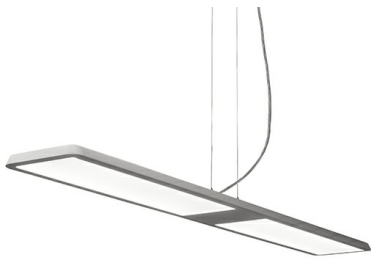

# INLIO Подвесной светильник Inlio / 1330x183x24 мм, Белый, Распред. света: (прямое + отраженное), Димм: 1-10 В // 51 Вт, CRI 80, 4000К, 5870 Лм, Микропризма (HALLA)

Накладные, Подвесные

<b>Бренд</b>	 <b>Halla</b>	<b>Тип установки</b>	Подвесной, Накладной
<b>Цвет</b>	Белый, Черный, Серебристый, RAL	<b>Распределение света</b>	Прямо-отражённое освещение, Прямое освещение
<b>Материал корпуса</b>	алюминий	<b>Цветовая температура</b>	2700, 3000, 4000, Tunable White 2700-6500K
<b>Гарантия</b>	5 лет		

<b>Название/Артикул</b>	Подвесной светильник Inlio / 1330x183x24 мм, Белый, Распред. света: (прямое + отраженное), Димм: 1-10 В // 51 Вт, CRI 80, 4000К, 5870 Лм, Микропризма (HALLA)/120-501I-40GGA/840/110-127, W
<b>Тип монтажа</b>	Подвесной
<b>Распределение света</b>	Прямое + Отраженное
<b>Опция</b>	нет
<b>Мощность</b>	51 Вт
<b>Цветовая температура</b>	4000К
<b>Индекс цветопередачи</b>	CRI 80
<b>Световой поток</b>	5870 Лм
<b>Оптика</b>	Микропризматический рассеиватель
<b>Цвет корпуса</b>	Белый
<b>Размеры</b>	1330x183x24 мм
<b>Диммирование</b>	1-10 В

## Конструкция

Светодиодный светильник INLIO предназначен для освещения офисов, шоу-румов и других общественных помещений. Прибор может быть выполнен в различных вариантах монтажа: накладной, подвесной. Корпус светильника изготовлен из анодированного алюминия. При покраске применяется метод порошкового нанесения с последующей термообработкой. Возможно изготовить во всех цветах шкалы RAL.

Высококачественный алюминиевый профиль обеспечивает должный отвод тепла от светодиодного чипа, что гарантирует стабильную работу на протяжении заявленного срока службы