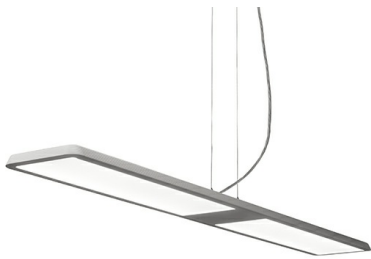

# INLIO Подвесной светильник Inlio / 1330x183x24 мм, Черный, Распред. света: (прямое + отраженное), Димм: DALI // 51 Вт, CRI 80, 3000К, 5690 Лм, Микропризма (HALLA)

Накладные, Подвесные

<b>Бренд</b>	 <b>Halla</b>	<b>Тип установки</b>	Подвесной, Накладной
<b>Цвет</b>	Белый, Черный, Серебристый, RAL	<b>Распределение света</b>	Прямо-отражённое освещение, Прямое освещение
<b>Материал корпуса</b>	алюминий	<b>Цветовая температура</b>	2700, 3000, 4000, Tunable White 2700-6500K
<b>Гарантия</b>	5 лет		

<b>Название/Артикул</b>	Подвесной светильник Inlio / 1330x183x24 мм, Черный, Распред. света: (прямое + отраженное), Димм: DALI // 51 Вт, CRI 80, 3000К, 5690 Лм, Микропризма (HALLA)/120-501I-40GGD/830, B
<b>Тип монтажа</b>	Подвесной
<b>Распределение света</b>	Прямое + Отраженное
<b>Опция</b>	нет
<b>Мощность</b>	51 Вт
<b>Цветовая температура</b>	3000К
<b>Индекс цветопередачи</b>	CRI 80
<b>Световой поток</b>	5690 Лм
<b>Оптика</b>	Микропризматический рассеиватель
<b>Цвет корпуса</b>	Черный
<b>Размеры</b>	1330x183x24 мм
<b>Диммирование</b>	DALI

## Конструкция

Светодиодный светильник INLIO предназначен для освещения офисов, шоу-румов и других общественных помещений. Прибор может быть выполнен в различных вариантах монтажа: накладной, подвесной. Корпус светильника изготовлен из анодированного алюминия. При покраске применяется метод порошкового нанесения с последующей термообработкой. Возможно изготовить во всех цветах шкалы RAL.

Высококачественный алюминиевый профиль обеспечивает должный отвод тепла от светодиодного чипа, что гарантирует стабильную работу на протяжении заявленного срока службы