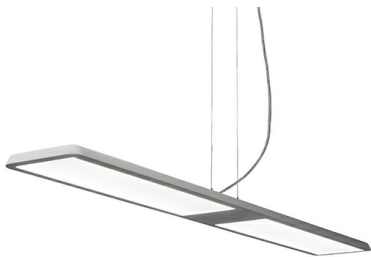

INLIO Подвесной светильник Inlio / 1330x183x24 мм, Серый, Распред. света: (прямое + отраженное), Димм: DALI // 51 Вт, CRI 80, 3000К, 5690 Лм, Микропризма (HALLA)

Накладные, Подвесные

Бренд	 Halla	Тип установки	Подвесной, Накладной
Цвет	Белый, Черный, Серебристый, RAL	Распределение света	Прямо-отражённое освещение, Прямое освещение
Материал корпуса	алюминий	Цветовая температура	2700, 3000, 4000, Tunable White 2700-6500K
Гарантия	5 лет		

Название/Артикул	Подвесной светильник Inlio / 1330x183x24 мм, Серый, Распред. света: (прямое + отраженное), Димм: DALI // 51 Вт, CRI 80, 3000К, 5690 Лм, Микропризма (HALLA)/120-501I-40GGD/830, S
Тип монтажа	Подвесной
Распределение света	Прямое + Отраженное
Опция	нет
Мощность	51 Вт
Цветовая температура	3000К
Индекс цветопередачи	CRI 80
Световой поток	5690 Лм
Оптика	Микропризматический рассеиватель
Цвет корпуса	Серый
Размеры	1330x183x24 мм
Диммирование	DALI

INLIO Подвесной светильник Inlio / 1330x183x24 мм, Серый, Распред. света: (прямое + отраженное), Димм: DALI // 51 Вт, CRI 80, 3000К, 5690 Лм, Микропризма (HALLA)

Конструкция

Светодиодный светильник INLIO предназначен для освещения офисов, шоу-румов и других общественных помещений. Прибор может быть выполнен в различных вариантах монтажа: накладной, подвесной. Корпус светильника изготовлен из анодированного алюминия. При покраске применяется метод порошкового нанесения с последующей термообработкой. Возможно изготовить во всех цветах шкалы RAL.

Высококачественный алюминиевый профиль обеспечивает должный отвод тепла от светодиодного чипа, что гарантирует стабильную работу на протяжении заявленного срока службы

Оптика

Микропризматический и опаловый рассеиватели.