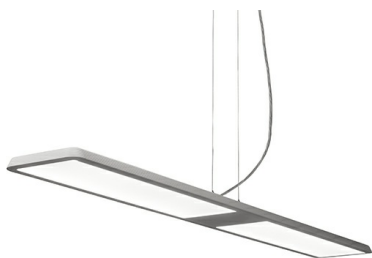

# INLIO

Накладные, Подвесные

<b>Бренд</b>	 <b>Halla</b>	<b>Тип установки</b>	Подвесной, Накладной
<b>Цвет</b>	Белый, Черный, Серебристый, RAL	<b>Распределение света</b>	Прямо-отражённое освещение, Прямое освещение
<b>Материал корпуса</b>	алюминий	<b>Цветовая температура</b>	2700, 3000, 4000, Tunable White 2700-6500K
<b>Гарантия</b>	5 лет		

## Конструкция

Светодиодный светильник INLIO предназначен для освещения офисов, шоу-румов и других общественных помещений. Прибор может быть выполнен в различных вариантах монтажа: накладной, подвесной. Корпус светильника изготовлен из анодированного алюминия. При покраске применяется метод порошкового нанесения с последующей термообработкой. Возможно изготовить во всех цветах шкалы RAL.

Высококачественный алюминиевый профиль обеспечивает должный отвод тепла от светодиодного чипа, что гарантирует стабильную работу на протяжении заявленного срока службы

Во все варианты комплектации светильника представлены на сайте. Дополнительная информация во вложенных файлах.

**Подвесной светильник Inlio / 1330x183x24 мм, Серый,  
Распред. света: (прямое + отраженное), Димм: DALI // 51  
Вт, CRI 80, 3000К, 5690 Лм, Микропризма (HALLA)**