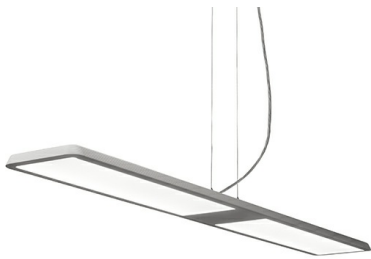

# INLIO Подвесной светильник Inlio / 1330x183x24 мм, Серый, Распред. света: (прямое + отраженное), Димм: DALI // 51 Вт, CRI 80, 3000К, 5690 Лм, Микропризма (HALLA)

Накладные, Подвесные

<b>Бренд</b>	 <b>Halla</b>	<b>Тип установки</b>	Подвесной, Накладной
<b>Цвет</b>	Белый, Черный, Серебристый, RAL	<b>Распределение света</b>	Прямо-отражённое освещение, Прямое освещение
<b>Материал корпуса</b>	алюминий	<b>Цветовая температура</b>	2700, 3000, 4000, Tunable White 2700-6500K
<b>Гарантия</b>	5 лет		

<b>Название/Артикул</b>	Подвесной светильник Inlio / 1330x183x24 мм, Серый, Распред. света: (прямое + отраженное), Димм: DALI // 51 Вт, CRI 80, 3000К, 5690 Лм, Микропризма (HALLA)/120-501I-40GGD/830, S
<b>Тип монтажа</b>	Подвесной
<b>Распределение света</b>	Прямое + Отраженное
<b>Опция</b>	нет
<b>Мощность</b>	51 Вт
<b>Цветовая температура</b>	3000К
<b>Индекс цветопередачи</b>	CRI 80
<b>Световой поток</b>	5690 Лм
<b>Оптика</b>	Микропризматический рассеиватель
<b>Цвет корпуса</b>	Серый
<b>Размеры</b>	1330x183x24 мм
<b>Диммирование</b>	DALI

## Конструкция

Светодиодный светильник INLIO предназначен для освещения офисов, шоу-румов и других общественных помещений. Прибор может быть выполнен в различных вариантах монтажа: накладной, подвесной. Корпус светильника изготовлен из анодированного алюминия. При покраске применяется метод порошкового нанесения с последующей термообработкой. Возможно изготовить во всех цветах шкалы RAL.

Высококачественный алюминиевый профиль обеспечивает должный отвод тепла от светодиодного чипа, что гарантирует стабильную работу на протяжении заявленного срока службы