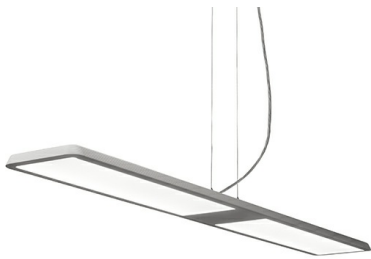

INLIO Подвесной светильник Inlio / 1330x183x24 мм, Белый, Распред. света: (прямое + отраженное), Димм: DALI // 51 Вт, CRI 80, 3000К, 5690 Лм, Микропризма (HALLA)

Накладные, Подвесные

Бренд	 Halla	Тип установки	Подвесной, Накладной
Цвет	Белый, Черный, Серебристый, RAL	Распределение света	Прямо-отражённое освещение, Прямое освещение
Материал корпуса	алюминий	Цветовая температура	2700, 3000, 4000, Tunable White 2700-6500K
Гарантия	5 лет		

Название/Артикул	Подвесной светильник Inlio / 1330x183x24 мм, Белый, Распред. света: (прямое + отраженное), Димм: DALI // 51 Вт, CRI 80, 3000К, 5690 Лм, Микропризма (HALLA)/120-501I-40GGD/830, W
Тип монтажа	Подвесной
Распределение света	Прямое + Отраженное
Опция	нет
Мощность	51 Вт
Цветовая температура	3000К
Индекс цветопередачи	CRI 80
Световой поток	5690 Лм
Оптика	Микропризматический рассеиватель
Цвет корпуса	Белый
Размеры	1330x183x24 мм
Диммирование	DALI

INLIO Подвесной светильник Inlio / 1330x183x24 мм, Белый, Распред. света: (прямое + отраженное), Димм: DALI // 51 Вт, CRI 80, 3000К, 5690 Лм, Микропризма (HALLA)

Конструкция

Светодиодный светильник INLIO предназначен для освещения офисов, шоу-румов и других общественных помещений. Прибор может быть выполнен в различных вариантах монтажа: накладной, подвесной. Корпус светильника изготовлен из анодированного алюминия. При покраске применяется метод порошкового нанесения с последующей термообработкой. Возможно изготовить во всех цветах шкалы RAL.

Высококачественный алюминиевый профиль обеспечивает должный отвод тепла от светодиодного чипа, что гарантирует стабильную работу на протяжении заявленного срока службы

Оптика

Микропризматический и опаловый рассеиватели.