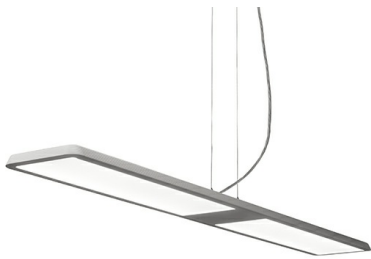

# INLIO Подвесной светильник Inlio / 1330x183x24 мм, Белый, Распред. света: (прямое + отраженное), Димм: DALI // 51 Вт, CRI 80, 3000К, 5690 Лм, Микропризма (HALLA)

Накладные, Подвесные

<b>Бренд</b>	 <b>Halla</b>	<b>Тип установки</b>	Подвесной, Накладной
<b>Цвет</b>	Белый, Черный, Серебристый, RAL	<b>Распределение света</b>	Прямо-отражённое освещение, Прямое освещение
<b>Материал корпуса</b>	алюминий	<b>Цветовая температура</b>	2700, 3000, 4000, Tunable White 2700-6500K
<b>Гарантия</b>	5 лет		

<b>Название/Артикул</b>	Подвесной светильник Inlio / 1330x183x24 мм, Белый, Распред. света: (прямое + отраженное), Димм: DALI // 51 Вт, CRI 80, 3000К, 5690 Лм, Микропризма (HALLA)/120-501I-40GGD/830, W
<b>Тип монтажа</b>	Подвесной
<b>Распределение света</b>	Прямое + Отраженное
<b>Опция</b>	нет
<b>Мощность</b>	51 Вт
<b>Цветовая температура</b>	3000К
<b>Индекс цветопередачи</b>	CRI 80
<b>Световой поток</b>	5690 Лм
<b>Оптика</b>	Микропризматический рассеиватель
<b>Цвет корпуса</b>	Белый
<b>Размеры</b>	1330x183x24 мм
<b>Диммирование</b>	DALI

## Конструкция

Светодиодный светильник INLIO предназначен для освещения офисов, шоу-румов и других общественных помещений. Прибор может быть выполнен в различных вариантах монтажа: накладной, подвесной. Корпус светильника изготовлен из анодированного алюминия. При покраске применяется метод порошкового нанесения с последующей термообработкой. Возможно изготовить во всех цветах шкалы RAL.

Высококачественный алюминиевый профиль обеспечивает должный отвод тепла от светодиодного чипа, что гарантирует стабильную работу на протяжении заявленного срока службы