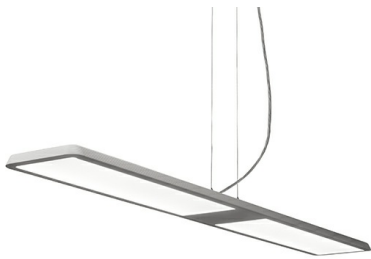

INLIO Подвесной светильник Inlio / 1330x183x24 мм, Серый, Распред. света: (прямое + отраженное), Димм: DALI // 51 Вт, CRI 80, 4000К, 5870 Лм, Микропризма (HALLA)

Накладные, Подвесные

Бренд	 Halla	Тип установки	Подвесной, Накладной
Цвет	Белый, Черный, Серебристый, RAL	Распределение света	Прямо-отражённое освещение, Прямое освещение
Материал корпуса	алюминий	Цветовая температура	2700, 3000, 4000, Tunable White 2700-6500K
Гарантия	5 лет		

Название/Артикул	Подвесной светильник Inlio / 1330x183x24 мм, Серый, Распред. света: (прямое + отраженное), Димм: DALI // 51 Вт, CRI 80, 4000К, 5870 Лм, Микропризма (HALLA)/120-501I-40GGD/840, S
Тип монтажа	Подвесной
Распределение света	Прямое + Отраженное
Опция	нет
Мощность	51 Вт
Цветовая температура	4000К
Индекс цветопередачи	CRI 80
Световой поток	5870 Лм
Оптика	Микропризматический рассеиватель
Цвет корпуса	Серый
Размеры	1330x183x24 мм
Диммирование	DALI

INLIO Подвесной светильник Inlio / 1330x183x24 мм, Серый, Распред. света: (прямое + отраженное), Димм: DALI // 51 Вт, CRI 80, 4000К, 5870 Лм, Микропризма (HALLA)

Конструкция

Светодиодный светильник INLIO предназначен для освещения офисов, шоу-румов и других общественных помещений. Прибор может быть выполнен в различных вариантах монтажа: накладной, подвесной. Корпус светильника изготовлен из анодированного алюминия. При покраске применяется метод порошкового нанесения с последующей термообработкой. Возможно изготовить во всех цветах шкалы RAL.

Высококачественный алюминиевый профиль обеспечивает должный отвод тепла от светодиодного чипа, что гарантирует стабильную работу на протяжении заявленного срока службы

Оптика

Микропризматический и опаловый рассеиватели.