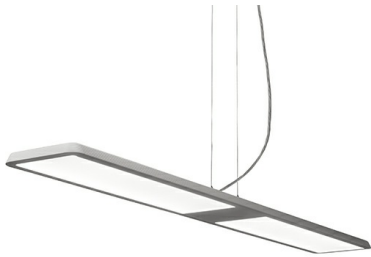

# INLIO Подвесной светильник Inlio / 1330x183x24 мм, Белый, Распред. света: (прямое + отраженное), Димм: DALI // 51 Вт, CRI 80, 4000К, 5870 Лм, Микропризма (HALLA)

Накладные, Подвесные

<b>Бренд</b>	 <b>Halla</b>	<b>Тип установки</b>	Подвесной, Накладной
<b>Цвет</b>	Белый, Черный, Серебристый, RAL	<b>Распределение света</b>	Прямо-отражённое освещение, Прямое освещение
<b>Материал корпуса</b>	алюминий	<b>Цветовая температура</b>	2700, 3000, 4000, Tunable White 2700-6500K
<b>Гарантия</b>	5 лет		

<b>Название/Артикул</b>	Подвесной светильник Inlio / 1330x183x24 мм, Белый, Распред. света: (прямое + отраженное), Димм: DALI // 51 Вт, CRI 80, 4000К, 5870 Лм, Микропризма (HALLA)/120-501I-40GGD/840, W
<b>Тип монтажа</b>	Подвесной
<b>Распределение света</b>	Прямое + Отраженное
<b>Опция</b>	нет
<b>Мощность</b>	51 Вт
<b>Цветовая температура</b>	4000К
<b>Индекс цветопередачи</b>	CRI 80
<b>Световой поток</b>	5870 Лм
<b>Оптика</b>	Микропризматический рассеиватель
<b>Цвет корпуса</b>	Белый
<b>Размеры</b>	1330x183x24 мм
<b>Диммирование</b>	DALI

## Конструкция

Светодиодный светильник INLIO предназначен для освещения офисов, шоу-румов и других общественных помещений. Прибор может быть выполнен в различных вариантах монтажа: накладной, подвесной. Корпус светильника изготовлен из анодированного алюминия. При покраске применяется метод порошкового нанесения с последующей термообработкой. Возможно изготовить во всех цветах шкалы RAL.

Высококачественный алюминиевый профиль обеспечивает должный отвод тепла от светодиодного чипа, что гарантирует стабильную работу на протяжении заявленного срока службы