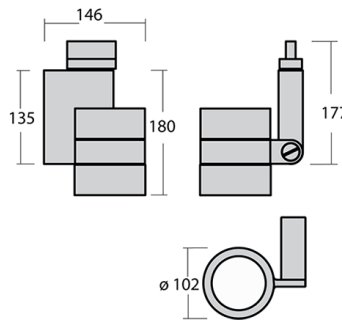

IXYO Трековый светильник Ixyo / 102x146x180 мм, Черный, Распред. света: (прямое), Димм: 1-10 В // 18 Вт, CRI 80, 3000К, 2170 Лм, 35° (HALLA)

Трековые

Бренд	 Halla	Тип установки	В шинопровод
Цвет	Белый, Черный, Серебристый	Распределение света	Прямое освещение
Материал корпуса	алюминий	Цветовая температура	3000, 4000
Гарантия	5 лет		

Отсек драйвера и оптическая часть изготовлены из литого (под давлением) алюминия. Использование данного материала снижает общий вес светильника и позволяет избежать деформации под воздействием тепловых нагрузок во время эксплуатации.