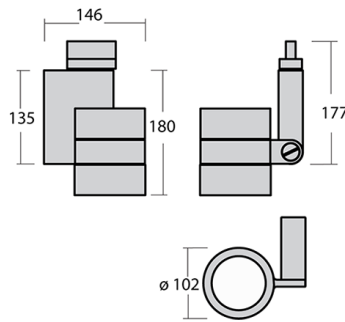

IXYO Трековый светильник Ixyo / 102x146x180 мм, Черный, Распред. света: (прямое), Димм: 1-10 В // 18 Вт, CRI 80, 3000К, 2170 Лм, 35° (HALLA)

Трековые

Бренд	 Halla	Тип установки	В шинопровод
Цвет	Белый, Черный, Серебристый	Распределение света	Прямое освещение
Материал корпуса	алюминий	Цветовая температура	3000, 4000
Гарантия	5 лет		

Название/Артикул	Трековый светильник Ixyo / 102x146x180 мм, Черный, Распред. света: (прямое), Димм: 1-10 В // 18 Вт, CRI 80, 3000К, 2170 Лм, 35° (HALLA)/172-600F-10GGA/830/120-277, В
Тип монтажа	Трековый
Распределение света	Прямое
Опция	нет
Мощность	18 Вт
Цветовая температура	3000К
Индекс цветопередачи	CRI 80
Световой поток	2170 Лм
Оптика	35°
Цвет корпуса	Черный
Размеры	102x146x180 мм
Диммирование	1-10 В
Степень защиты	IP 20

IXYO Трековый светильник Ixyo / 102x146x180 мм, Черный, Распред. света: (прямое), Димм: 1-10 В // 18 Вт, CRI 80, 3000К, 2170 Лм, 35° (HALLA)

Конструкция

Трековый светильник IXYO предназначен для внутреннего освещения и создания акцентного света в торговых залах, ресторанах, выставочных комплексах, шоу-румах, гипер- и супермаркетах, в частных интерьерах. Светильник имеет оригинальный дизайн.