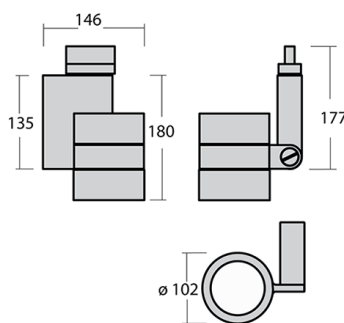

IXYO Трековый светильник Ixyo / 102x146x180 мм, Серый, Распред. света: (прямое), Димм: 1-10 В // 18 Вт, CRI 80, 3000К, 2170 Лм, 35° (HALLA)

Трековые

Бренд	 Halla	Тип установки	В шинопровод
Цвет	Белый, Черный, Серебристый	Распределение света	Прямое освещение
Материал корпуса	алюминий	Цветовая температура	3000, 4000
Гарантия	5 лет		