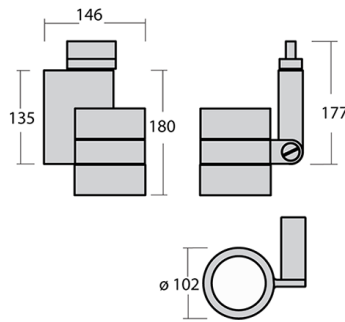

# IXYO Трековый светильник Ixyo / 102x146x180 мм, Серый, Распред. света: (прямое), Димм: 1-10 В // 18 Вт, CRI 80, 3000К, 2170 Лм, 35° (HALLA)

Трековые

<b>Бренд</b>	 <b>Halla</b>	<b>Тип установки</b>	В шинопровод
<b>Цвет</b>	Белый, Черный, Серебристый	<b>Распределение света</b>	Прямое освещение
<b>Материал корпуса</b>	алюминий	<b>Цветовая температура</b>	3000, 4000
<b>Гарантия</b>	5 лет		

<b>Название/Артикул</b>	Трековый светильник Ixyo / 102x146x180 мм, Серый, Распред. света: (прямое), Димм: 1-10 В // 18 Вт, CRI 80, 3000К, 2170 Лм, 35° (HALLA)/172-600F-10GGA/830/120-277, S
<b>Тип монтажа</b>	Трековый
<b>Распределение света</b>	Прямое
<b>Опция</b>	нет
<b>Мощность</b>	18 Вт
<b>Цветовая температура</b>	3000К
<b>Индекс цветопередачи</b>	CRI 80
<b>Световой поток</b>	2170 Лм
<b>Оптика</b>	35°
<b>Цвет корпуса</b>	Серый
<b>Размеры</b>	102x146x180 мм
<b>Диммирование</b>	1-10 В
<b>Степень защиты</b>	IP 20

# IXYO Трековый светильник Ixyo / 102x146x180 мм, Серый, Распред. света: (прямое), Димм: 1-10 В // 18 Вт, CRI 80, 3000К, 2170 Лм, 35° (HALLA)