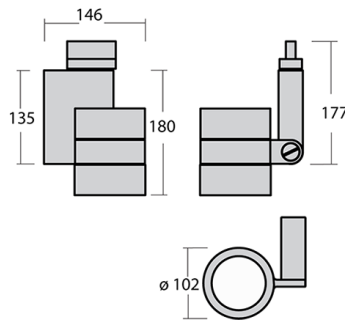

# IXYO Трековый светильник Ixyo / 102x146x180 мм, Белый, Распред. света: (прямое), Димм: 1-10 В // 18 Вт, CRI 80, 3000К, 2170 Лм, 35° (HALLA)

Трековые

<b>Бренд</b>	 <b>Halla</b>	<b>Тип установки</b>	В шинопровод
<b>Цвет</b>	Белый, Черный, Серебристый	<b>Распределение света</b>	Прямое освещение
<b>Материал корпуса</b>	алюминий	<b>Цветовая температура</b>	3000, 4000
<b>Гарантия</b>	5 лет		

<b>Название/Артикул</b>	Трековый светильник Ixyo / 102x146x180 мм, Белый, Распред. света: (прямое), Димм: 1-10 В // 18 Вт, CRI 80, 3000К, 2170 Лм, 35° (HALLA)/172-600F-10GGA/830/120-277, W
<b>Тип монтажа</b>	Трековый
<b>Распределение света</b>	Прямое
<b>Опция</b>	нет
<b>Мощность</b>	18 Вт
<b>Цветовая температура</b>	3000К
<b>Индекс цветопередачи</b>	CRI 80
<b>Световой поток</b>	2170 Лм
<b>Оптика</b>	35°
<b>Цвет корпуса</b>	Белый
<b>Размеры</b>	102x146x180 мм
<b>Диммирование</b>	1-10 В
<b>Степень защиты</b>	IP 20

# IXYO Трековый светильник Ixyo / 102x146x180 мм, Белый, Распред. света: (прямое), Димм: 1-10 В // 18 Вт, CRI 80, 3000К, 2170 Лм, 35° (HALLA)