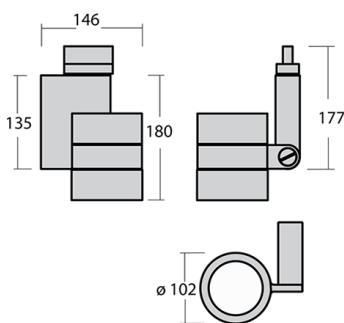

# IXYO Трековый светильник Ixyo / 102x146x180 мм, Белый, Распред. света: (прямое), Димм: 1-10 В // 18 Вт, CRI 80, 3000К, 2170 Лм, 35° (HALLA)

Трековые

Бренд	 <b>Halla</b>	Тип установки	В шинопровод
Цвет	Белый, Черный, Серебристый	Распределение света	Прямое освещение
Материал корпуса	алюминий	Цветовая температура	3000, 4000
Гарантия	5 лет		

Отсек драйвера и оптическая часть изготовлены из литого (под давлением) алюминия. Использование данного материала снижает общий вес светильника и позволяет избежать деформации под воздействием тепловых нагрузок во время эксплуатации.