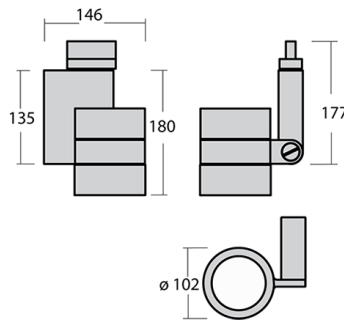

IXYO Трековый светильник Ixyo / 102x146x180 мм, Черный, Распред. света: (прямое), Димм: 1-10 В // 18 Вт, CRI 80, 4000К, 2220 Лм, 35° (HALLA)

Трековые

Бренд	 Halla	Тип установки	В шинопровод
Цвет	Белый, Черный, Серебристый	Распределение света	Прямое освещение
Материал корпуса	алюминий	Цветовая температура	3000, 4000
Гарантия	5 лет		