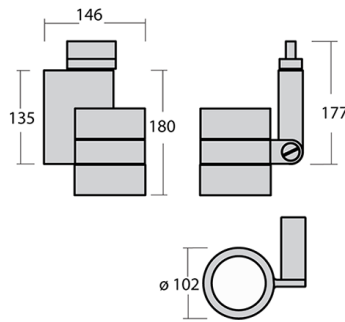

IXYO Трековый светильник Ixyo / 102x146x180 мм, Черный, Распред. света: (прямое), Димм: 1-10 В // 18 Вт, CRI 80, 4000К, 2220 Лм, 35° (HALLA)

Трековые

Бренд	 Halla	Тип установки	В шинопровод
Цвет	Белый, Черный, Серебристый	Распределение света	Прямое освещение
Материал корпуса	алюминий	Цветовая температура	3000, 4000
Гарантия	5 лет		

Название/Артикул	Трековый светильник Ixyo / 102x146x180 мм, Черный, Распред. света: (прямое), Димм: 1-10 В // 18 Вт, CRI 80, 4000К, 2220 Лм, 35° (HALLA)/172-600F-10GGA/840/120-277, B
Тип монтажа	Трековый
Распределение света	Прямое
Опция	нет
Мощность	18 Вт
Цветовая температура	4000К
Индекс цветопередачи	CRI 80
Световой поток	2220 Лм
Оптика	35°
Цвет корпуса	Черный
Размеры	102x146x180 мм
Диммирование	1-10 В
Степень защиты	IP 20

IXYO Трековый светильник Ixyo / 102x146x180 мм, Черный, Распред. света: (прямое), Димм: 1-10 В // 18 Вт, CRI 80, 4000К, 2220 Лм, 35° (HALLA)

Конструкция

Трековый светильник IXYO предназначен для внутреннего освещения и создания акцентного света в торговых залах, ресторанах, выставочных комплексах, шоу-румах, гипер- и супермаркетах, в частных интерьерах. Светильник имеет оригинальный дизайн.