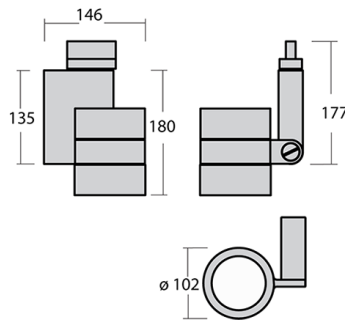

# IXYO Трековый светильник Ixyo / 102x146x180 мм, Серый, Распред. света: (прямое), Димм: 1-10 В // 18 Вт, CRI 80, 4000К, 2220 Лм, 35° (HALLA)

Трековые

Бренд	 <b>Halla</b>	Тип установки	В шинопровод
Цвет	Белый, Черный, Серебристый	Распределение света	Прямое освещение
Материал корпуса	алюминий	Цветовая температура	3000, 4000
Гарантия	5 лет		

Отсек драйвера и оптическая часть изготовлены из литого (под давлением) алюминия. Использование данного материала снижает общий вес светильника и позволяет избежать деформации под воздействием тепловых нагрузок во время эксплуатации.