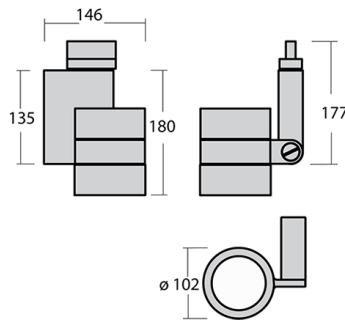

# IXYO Трековый светильник Ixyo / 102x146x180 мм, Белый, Распред. света: (прямое), Димм: 1-10 В // 18 Вт, CRI 80, 4000К, 2220 Лм, 35° (HALLA)

Трековые

Бренд	 <b>Halla</b>	Тип установки	В шинопровод
Цвет	Белый, Черный, Серебристый	Распределение света	Прямое освещение
Материал корпуса	алюминий	Цветовая температура	3000, 4000
Гарантия	5 лет		

Отсек драйвера и оптическая часть изготовлены из литого (под давлением) алюминия. Использование данного материала снижает общий вес светильника и позволяет избежать деформации под воздействием тепловых нагрузок во время эксплуатации.