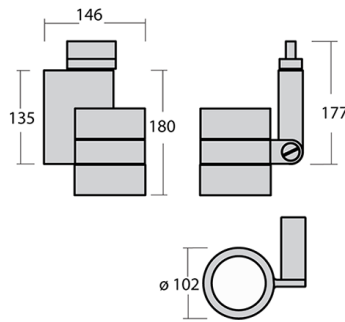

IXYO Трековый светильник Ixyo / 102x146x180 мм, Белый, Распред. света: (прямое), Димм: 1-10 В // 18 Вт, CRI 80, 4000К, 2220 Лм, 35° (HALLA)

Трековые

Бренд	 Halla	Тип установки	В шинопровод
Цвет	Белый, Черный, Серебристый	Распределение света	Прямое освещение
Материал корпуса	алюминий	Цветовая температура	3000, 4000
Гарантия	5 лет		

Название/Артикул	Трековый светильник Ixyo / 102x146x180 мм, Белый, Распред. света: (прямое), Димм: 1-10 В // 18 Вт, CRI 80, 4000К, 2220 Лм, 35° (HALLA)/172-600F-10GGA/840/120-277, W
Тип монтажа	Трековый
Распределение света	Прямое
Опция	нет
Мощность	18 Вт
Цветовая температура	4000К
Индекс цветопередачи	CRI 80
Световой поток	2220 Лм
Оптика	35°
Цвет корпуса	Белый
Размеры	102x146x180 мм
Диммирование	1-10 В
Степень защиты	IP 20

IXYO Трековый светильник Ixyo / 102x146x180 мм, Белый, Распред. света: (прямое), Димм: 1-10 В // 18 Вт, CRI 80, 4000К, 2220 Лм, 35° (HALLA)

Конструкция

Трековый светильник IXYO предназначен для внутреннего освещения и создания акцентного света в торговых залах, ресторанах, выставочных комплексах, шоу-румах, гипер- и супермаркетах, в частных интерьерах. Светильник имеет оригинальный дизайн.