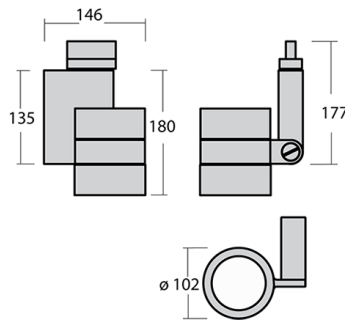

IXYO Трековый светильник Ixyo / 102x146x180 мм, Черный, Распред. света: (прямое), Димм: DALI // 18 Вт, CRI 80, 3000К, 2170 Лм, 35° (HALLA)

Трековые

Бренд	 Halla	Тип установки	В шинопровод
Цвет	Белый, Черный, Серебристый	Распределение света	Прямое освещение
Материал корпуса	алюминий	Цветовая температура	3000, 4000
Гарантия	5 лет		

Отсек драйвера и оптическая часть изготовлены из литого (под давлением) алюминия. Использование данного материала снижает общий вес светильника и позволяет избежать деформации под воздействием тепловых нагрузок во время эксплуатации.