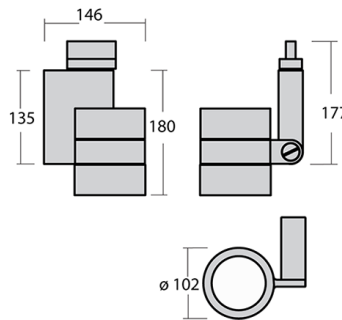

IXYO Трековый светильник Ixyo / 102x146x180 мм, Черный, Распред. света: (прямое), Димм: DALI // 18 Вт, CRI 80, 3000К, 2170 Лм, 35° (HALLA)

Трековые

Бренд	 Halla	Тип установки	В шинопровод
Цвет	Белый, Черный, Серебристый	Распределение света	Прямое освещение
Материал корпуса	алюминий	Цветовая температура	3000, 4000
Гарантия	5 лет		

Название/Артикул	Трековый светильник Ixyo / 102x146x180 мм, Черный, Распред. света: (прямое), Димм: DALI // 18 Вт, CRI 80, 3000К, 2170 Лм, 35° (HALLA)/172-600F-10GGD/830, B
Тип монтажа	Трековый
Распределение света	Прямое
Опция	нет
Мощность	18 Вт
Цветовая температура	3000К
Индекс цветопередачи	CRI 80
Световой поток	2170 Лм
Оптика	35°
Цвет корпуса	Черный
Размеры	102x146x180 мм
Диммирование	DALI
Степень защиты	IP 20

IXYO Трековый светильник Ixyo / 102x146x180 мм, Черный, Распред. света: (прямое), Димм: DALI // 18 Вт, CRI 80, 3000К, 2170 Лм, 35° (HALLA)

Конструкция

Трековый светильник IXYO предназначен для внутреннего освещения и создания акцентного света в торговых залах, ресторанах, выставочных комплексах, шоу-румах, гипер- и супермаркетах, в частных интерьерах. Светильник имеет оригинальный дизайн.