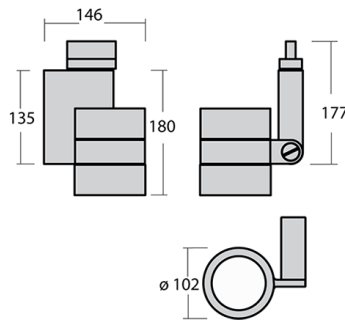

# IXYO Трековый светильник Ixyo / 102x146x180 мм, Серый, Распред. света: (прямое), Димм: DALI // 18 Вт, CRI 80, 3000К, 2170 Лм, 35° (HALLA)

Трековые

Бренд	 <b>Halla</b>	Тип установки	В шинопровод
Цвет	Белый, Черный, Серебристый	Распределение света	Прямое освещение
Материал корпуса	алюминий	Цветовая температура	3000, 4000
Гарантия	5 лет		

Отсек драйвера и оптическая часть изготовлены из литого (под давлением) алюминия. Использование данного материала снижает общий вес светильника и позволяет избежать деформации под воздействием тепловых нагрузок во время эксплуатации.