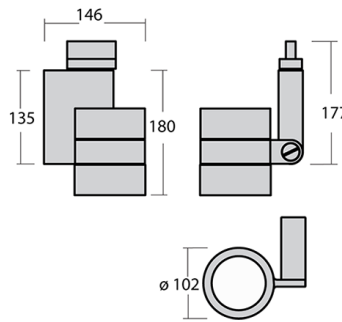

IXYO Трековый светильник Ixyo / 102x146x180 мм, Серый, Распред. света: (прямое), Димм: DALI // 18 Вт, CRI 80, 3000К, 2170 Лм, 35° (HALLA)

Трековые

Бренд	 Halla	Тип установки	В шинопровод
Цвет	Белый, Черный, Серебристый	Распределение света	Прямое освещение
Материал корпуса	алюминий	Цветовая температура	3000, 4000
Гарантия	5 лет		

Название/Артикул	Трековый светильник Ixyo / 102x146x180 мм, Серый, Распред. света: (прямое), Димм: DALI // 18 Вт, CRI 80, 3000К, 2170 Лм, 35° (HALLA)/172-600F-10GGD/830, S
Тип монтажа	Трековый
Распределение света	Прямое
Опция	нет
Мощность	18 Вт
Цветовая температура	3000К
Индекс цветопередачи	CRI 80
Световой поток	2170 Лм
Оптика	35°
Цвет корпуса	Серый
Размеры	102x146x180 мм
Диммирование	DALI
Степень защиты	IP 20

IXYO Трековый светильник Ixyo / 102x146x180 мм, Серый, Распред. света: (прямое), Димм: DALI // 18 Вт, CRI 80, 3000К, 2170 Лм, 35° (HALLA)

Конструкция

Трековый светильник IXYO предназначен для внутреннего освещения и создания акцентного света в торговых залах, ресторанах, выставочных комплексах, шоу-румах, гипер- и супермаркетах, в частных интерьерах. Светильник имеет оригинальный дизайн.