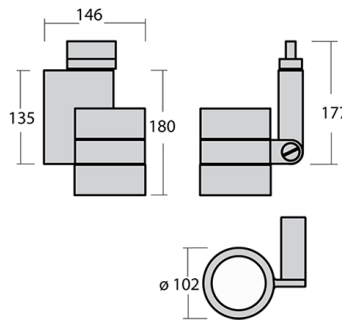

IXYO Трековый светильник Ixyo / 102x146x180 мм, Белый, Распред. света: (прямое), Димм: DALI // 18 Вт, CRI 80, 3000К, 2170 Лм, 35° (HALLA)

Трековые

Бренд	 Halla	Тип установки	В шинопровод
Цвет	Белый, Черный, Серебристый	Распределение света	Прямое освещение
Материал корпуса	алюминий	Цветовая температура	3000, 4000
Гарантия	5 лет	   	

Отсек драйвера и оптическая часть изготовлены из литого (под давлением) алюминия. Использование данного материала снижает общий вес светильника и позволяет избежать деформации под воздействием тепловых нагрузок во время эксплуатации.