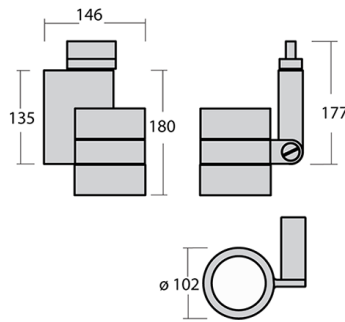

# IXYO Трековый светильник Ixyo / 102x146x180 мм, Белый, Распред. света: (прямое), Димм: DALI // 18 Вт, CRI 80, 3000К, 2170 Лм, 35° (HALLA)

Трековые

<b>Бренд</b>	 <b>Halla</b>	<b>Тип установки</b>	В шинопровод
<b>Цвет</b>	Белый, Черный, Серебристый	<b>Распределение света</b>	Прямое освещение
<b>Материал корпуса</b>	алюминий	<b>Цветовая температура</b>	3000, 4000
<b>Гарантия</b>	5 лет		

<b>Название/Артикул</b>	Трековый светильник Ixyo / 102x146x180 мм, Белый, Распред. света: (прямое), Димм: DALI // 18 Вт, CRI 80, 3000К, 2170 Лм, 35° (HALLA)/172-600F-10GGD/830, W
<b>Тип монтажа</b>	Трековый
<b>Распределение света</b>	Прямое
<b>Опция</b>	нет
<b>Мощность</b>	18 Вт
<b>Цветовая температура</b>	3000К
<b>Индекс цветопередачи</b>	CRI 80
<b>Световой поток</b>	2170 Лм
<b>Оптика</b>	35°
<b>Цвет корпуса</b>	Белый
<b>Размеры</b>	102x146x180 мм
<b>Диммирование</b>	DALI
<b>Степень защиты</b>	IP 20

# IXYO Трековый светильник Ixyo / 102x146x180 мм, Белый, Распред. света: (прямое), Димм: DALI // 18 Вт, CRI 80, 3000К, 2170 Лм, 35° (HALLA)