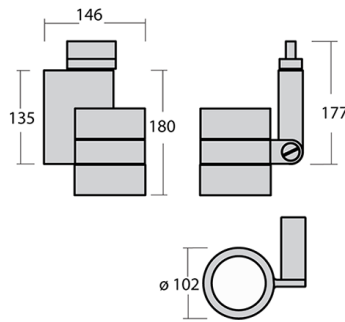

IXYO Трековый светильник Ixyo / 102x146x180 мм, Черный, Распред. света: (прямое), Димм: DALI // 18 Вт, CRI 80, 4000К, 2220 Лм, 35° (HALLA)

Трековые

Бренд	 Halla	Тип установки	В шинопровод
Цвет	Белый, Черный, Серебристый	Распределение света	Прямое освещение
Материал корпуса	алюминий	Цветовая температура	3000, 4000
Гарантия	5 лет		

Название/Артикул	Трековый светильник Ixyo / 102x146x180 мм, Черный, Распред. света: (прямое), Димм: DALI // 18 Вт, CRI 80, 4000К, 2220 Лм, 35° (HALLA)/172-600F-10GGD/840, B
Тип монтажа	Трековый
Распределение света	Прямое
Опция	нет
Мощность	18 Вт
Цветовая температура	4000К
Индекс цветопередачи	CRI 80
Световой поток	2220 Лм
Оптика	35°
Цвет корпуса	Черный
Размеры	102x146x180 мм
Диммирование	DALI
Степень защиты	IP 20

IXYO Трековый светильник Ixyo / 102x146x180 мм, Черный, Распред. света: (прямое), Димм: DALI // 18 Вт, CRI 80, 4000К, 2220 Лм, 35° (HALLA)

Конструкция

Трековый светильник IXYO предназначен для внутреннего освещения и создания акцентного света в торговых залах, ресторанах, выставочных комплексах, шоу-румах, гипер- и супермаркетах, в частных интерьерах. Светильник имеет оригинальный дизайн.