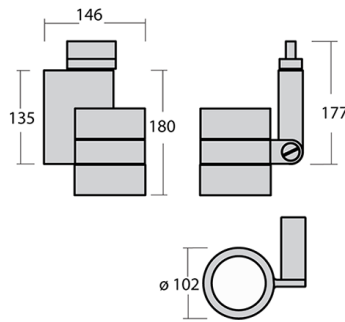

IXYO Трековый светильник Ixyo / 102x146x180 мм, Черный, Распред. света: (прямое), Димм: DALI // 18 Вт, CRI 80, 4000К, 2220 Лм, 35° (HALLA)

Трековые

Бренд	 Halla	Тип установки	В шинопровод
Цвет	Белый, Черный, Серебристый	Распределение света	Прямое освещение
Материал корпуса	алюминий	Цветовая температура	3000, 4000
Гарантия	5 лет		

Отсек драйвера и оптическая часть изготовлены из литого (под давлением) алюминия. Использование данного материала снижает общий вес светильника и позволяет избежать деформации под воздействием тепловых нагрузок во время эксплуатации.