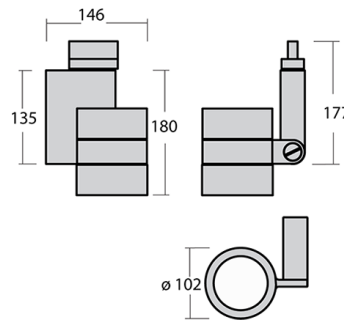

IXYO Трековый светильник Ixyo / 102x146x180 мм, Серый, Распред. света: (прямое), Димм: DALI // 18 Вт, CRI 80, 4000К, 2220 Лм, 35° (HALLA)

Трековые

Бренд	 Halla	Тип установки	В шинопровод
Цвет	Белый, Черный, Серебристый	Распределение света	Прямое освещение
Материал корпуса	алюминий	Цветовая температура	3000, 4000
Гарантия	5 лет		

Название/Артикул	Трековый светильник Ixyo / 102x146x180 мм, Серый, Распред. света: (прямое), Димм: DALI // 18 Вт, CRI 80, 4000К, 2220 Лм, 35° (HALLA)/172-600F-10GGD/840, S
Тип монтажа	Трековый
Распределение света	Прямое
Опция	нет
Мощность	18 Вт
Цветовая температура	4000К
Индекс цветопередачи	CRI 80
Световой поток	2220 Лм
Оптика	35°
Цвет корпуса	Серый
Размеры	102x146x180 мм
Диммирование	DALI
Степень защиты	IP 20

IXYO Трековый светильник Ixyo / 102x146x180 мм, Серый, Распред. света: (прямое), Димм: DALI // 18 Вт, CRI 80, 4000К, 2220 Лм, 35° (HALLA)

Конструкция

Трековый светильник IXYO предназначен для внутреннего освещения и создания акцентного света в торговых залах, ресторанах, выставочных комплексах, шоу-румах, гипер- и супермаркетах, в частных интерьерах. Светильник имеет оригинальный дизайн.