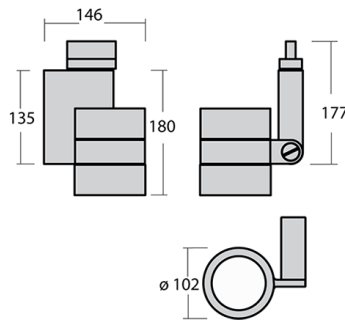

IXYO Трековый светильник Ixyo / 102x146x180 мм, Серый, Распред. света: (прямое), Димм: DALI // 18 Вт, CRI 80, 4000К, 2220 Лм, 35° (HALLA)

Трековые

Бренд	 Halla	Тип установки	В шинопровод
Цвет	Белый, Черный, Серебристый	Распределение света	Прямое освещение
Материал корпуса	алюминий	Цветовая температура	3000, 4000
Гарантия	5 лет		

Отсек драйвера и оптическая часть изготовлены из литого (под давлением) алюминия. Использование данного материала снижает общий вес светильника и позволяет избежать деформации под воздействием тепловых нагрузок во время эксплуатации.