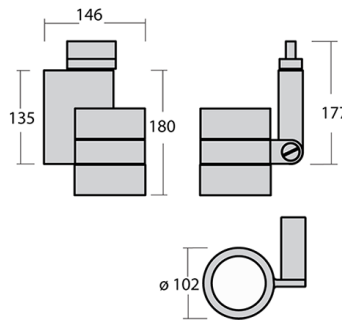

IXYO Трековый светильник Ixyo / 102x146x180 мм, Белый, Распред. света: (прямое), Димм: DALI // 18 Вт, CRI 80, 4000К, 2220 Лм, 35° (HALLA)

Трековые

Бренд	 Halla	Тип установки	В шинопровод
Цвет	Белый, Черный, Серебристый	Распределение света	Прямое освещение
Материал корпуса	алюминий	Цветовая температура	3000, 4000
Гарантия	5 лет		

Отсек драйвера и оптическая часть изготовлены из литого (под давлением) алюминия. Использование данного материала снижает общий вес светильника и позволяет избежать деформации под воздействием тепловых нагрузок во время эксплуатации.