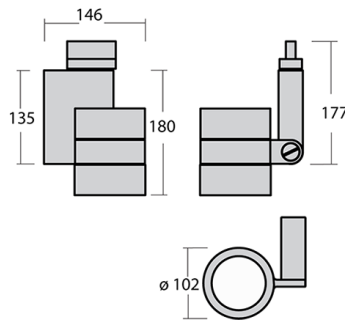

IXYO Трековый светильник Ixyo / 102x146x180 мм, Белый, Распред. света: (прямое), Димм: DALI // 18 Вт, CRI 80, 4000К, 2220 Лм, 35° (HALLA)

Трековые

Бренд	 Halla	Тип установки	В шинопровод
Цвет	Белый, Черный, Серебристый	Распределение света	Прямое освещение
Материал корпуса	алюминий	Цветовая температура	3000, 4000
Гарантия	5 лет		

Название/Артикул	Трековый светильник Ixyo / 102x146x180 мм, Белый, Распред. света: (прямое), Димм: DALI // 18 Вт, CRI 80, 4000К, 2220 Лм, 35° (HALLA)/172-600F-10GGD/840, W
Тип монтажа	Трековый
Распределение света	Прямое
Опция	нет
Мощность	18 Вт
Цветовая температура	4000К
Индекс цветопередачи	CRI 80
Световой поток	2220 Лм
Оптика	35°
Цвет корпуса	Белый
Размеры	102x146x180 мм
Диммирование	DALI
Степень защиты	IP 20

IXYO Трековый светильник Ixyo / 102x146x180 мм, Белый, Распред. света: (прямое), Димм: DALI // 18 Вт, CRI 80, 4000К, 2220 Лм, 35° (HALLA)

Конструкция

Трековый светильник IXYO предназначен для внутреннего освещения и создания акцентного света в торговых залах, ресторанах, выставочных комплексах, шоу-румах, гипер- и супермаркетах, в частных интерьерах. Светильник имеет оригинальный дизайн.