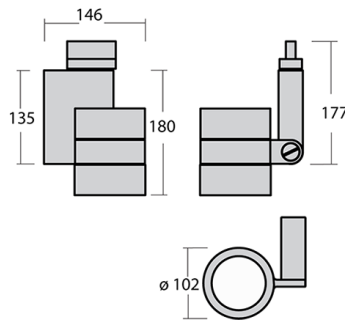

IXYO Трековый светильник Ixyo / 102x146x180 мм, Черный, Распред. света: (прямое), Димм: DALI // 18 Вт, CRI 90, 3000К, 1840 Лм, 35° (HALLA)

Трековые

Бренд	 Halla	Тип установки	В шинопровод
Цвет	Белый, Черный, Серебристый	Распределение света	Прямое освещение
Материал корпуса	алюминий	Цветовая температура	3000, 4000
Гарантия	5 лет		

Название/Артикул	Трековый светильник Ixyo / 102x146x180 мм, Черный, Распред. света: (прямое), Димм: DALI // 18 Вт, CRI 90, 3000К, 1840 Лм, 35° (HALLA)/172-600F-10GGD/930, B
Тип монтажа	Трековый
Распределение света	Прямое
Опция	нет
Мощность	18 Вт
Цветовая температура	3000К
Индекс цветопередачи	CRI 90
Световой поток	1840 Лм
Оптика	35°
Цвет корпуса	Черный
Размеры	102x146x180 мм
Диммирование	DALI
Степень защиты	IP 20

IXYO Трековый светильник Ixyo / 102x146x180 мм, Черный, Распред. света: (прямое), Димм: DALI // 18 Вт, CRI 90, 3000К, 1840 Лм, 35° (HALLA)

Конструкция

Трековый светильник IXYO предназначен для внутреннего освещения и создания акцентного света в торговых залах, ресторанах, выставочных комплексах, шоу-румах, гипер- и супермаркетах, в частных интерьерах. Светильник имеет оригинальный дизайн.