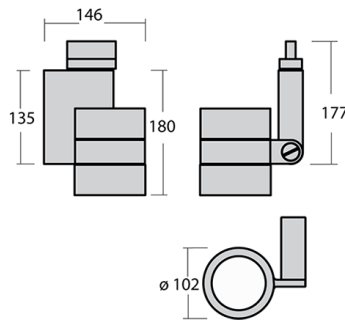

# IXYO Трековый светильник Ixyo / 102x146x180 мм, Черный, Распред. света: (прямое), Димм: DALI // 18 Вт, CRI 90, 3000К, 1840 Лм, 35° (HALLA)

Трековые

Бренд	 <b>Halla</b>	Тип установки	В шинопровод
Цвет	Белый, Черный, Серебристый	Распределение света	Прямое освещение
Материал корпуса	алюминий	Цветовая температура	3000, 4000
Гарантия	5 лет		

Отсек драйвера и оптическая часть изготовлены из литого (под давлением) алюминия. Использование данного материала снижает общий вес светильника и позволяет избежать деформации под воздействием тепловых нагрузок во время эксплуатации.