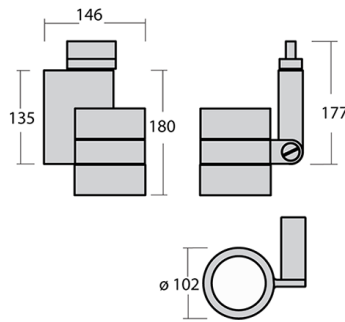

IXYO Трековый светильник Ixyo / 102x146x180 мм, Серый, Распред. света: (прямое), Димм: DALI // 18 Вт, CRI 90, 3000К, 1840 Лм, 35° (HALLA)

Трековые

Бренд	 Halla	Тип установки	В шинопровод
Цвет	Белый, Черный, Серебристый	Распределение света	Прямое освещение
Материал корпуса	алюминий	Цветовая температура	3000, 4000
Гарантия	5 лет	   	

Отсек драйвера и оптическая часть изготовлены из литого (под давлением) алюминия. Использование данного материала снижает общий вес светильника и позволяет избежать деформации под воздействием тепловых нагрузок во время эксплуатации.