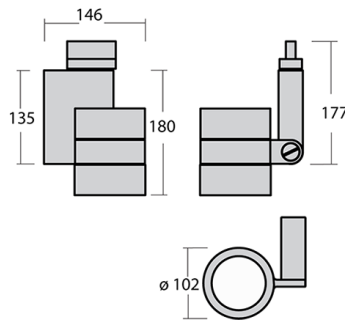

# IXYO Трековый светильник Ixyo / 102x146x180 мм, Серый, Распред. света: (прямое), Димм: DALI // 18 Вт, CRI 90, 3000К, 1840 Лм, 35° (HALLA)

Трековые

<b>Бренд</b>	 <b>Halla</b>	<b>Тип установки</b>	В шинопровод
<b>Цвет</b>	Белый, Черный, Серебристый	<b>Распределение света</b>	Прямое освещение
<b>Материал корпуса</b>	алюминий	<b>Цветовая температура</b>	3000, 4000
<b>Гарантия</b>	5 лет		

<b>Название/Артикул</b>	Трековый светильник Ixyo / 102x146x180 мм, Серый, Распред. света: (прямое), Димм: DALI // 18 Вт, CRI 90, 3000К, 1840 Лм, 35° (HALLA)/172-600F-10GGD/930, S
<b>Тип монтажа</b>	Трековый
<b>Распределение света</b>	Прямое
<b>Опция</b>	нет
<b>Мощность</b>	18 Вт
<b>Цветовая температура</b>	3000К
<b>Индекс цветопередачи</b>	CRI 90
<b>Световой поток</b>	1840 Лм
<b>Оптика</b>	35°
<b>Цвет корпуса</b>	Серый
<b>Размеры</b>	102x146x180 мм
<b>Диммирование</b>	DALI
<b>Степень защиты</b>	IP 20

# IXYO Трековый светильник Ixyo / 102x146x180 мм, Серый, Распред. света: (прямое), Димм: DALI // 18 Вт, CRI 90, 3000К, 1840 Лм, 35° (HALLA)