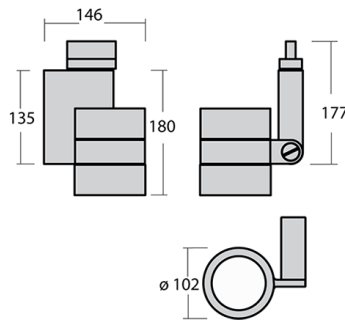

# IXYO Трековый светильник Ixyo / 102x146x180 мм, Белый, Распред. света: (прямое), Димм: DALI // 18 Вт, CRI 90, 3000К, 1840 Лм, 35° (HALLA)

Трековые

Бренд	 <b>Halla</b>	Тип установки	В шинопровод
Цвет	Белый, Черный, Серебристый	Распределение света	Прямое освещение
Материал корпуса	алюминий	Цветовая температура	3000, 4000
Гарантия	5 лет		

Отсек драйвера и оптическая часть изготовлены из литого (под давлением) алюминия. Использование данного материала снижает общий вес светильника и позволяет избежать деформации под воздействием тепловых нагрузок во время эксплуатации.