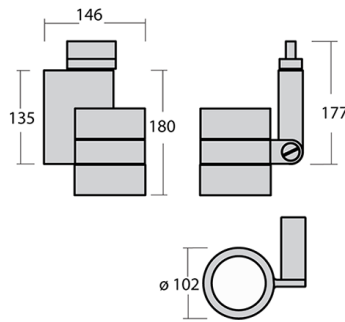

IXYO Трековый светильник Ixyo / 102x146x180 мм, Белый, Распред. света: (прямое), Димм: DALI // 18 Вт, CRI 90, 3000К, 1840 Лм, 35° (HALLA)

Трековые

Бренд		Тип установки	В шинопровод
Цвет	Белый, Черный, Серебристый	Распределение света	Прямое освещение
Материал корпуса	алюминий	Цветовая температура	3000, 4000
Гарантия	5 лет		

Название/Артикул	Трековый светильник Ixyo / 102x146x180 мм, Белый, Распред. света: (прямое), Димм: DALI // 18 Вт, CRI 90, 3000К, 1840 Лм, 35° (HALLA)/172-600F-10GGD/930, W
Тип монтажа	Трековый
Распределение света	Прямое
Опция	нет
Мощность	18 Вт
Цветовая температура	3000К
Индекс цветопередачи	CRI 90
Световой поток	1840 Лм
Оптика	35°
Цвет корпуса	Белый
Размеры	102x146x180 мм
Диммирование	DALI
Степень защиты	IP 20

IXYO Трековый светильник Ixyo / 102x146x180 мм, Белый, Распред. света: (прямое), Димм: DALI // 18 Вт, CRI 90, 3000К, 1840 Лм, 35° (HALLA)

Конструкция

Трековый светильник IXYO предназначен для внутреннего освещения и создания акцентного света в торговых залах, ресторанах, выставочных комплексах, шоу-румах, гипер- и супермаркетах, в частных интерьерах. Светильник имеет оригинальный дизайн.