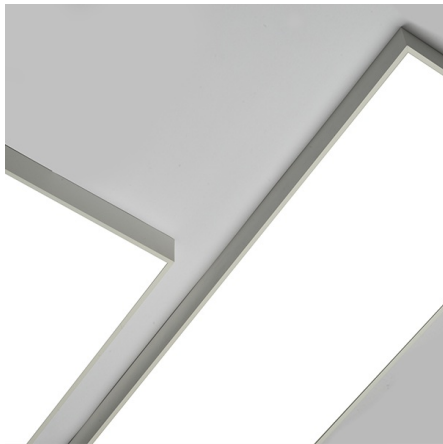

KVADO Настенный светильник Kvado / 350x350x70 мм, Серый, Распред. света: (прямое), Димм: DALI // 10 Вт, CRI 80, 3000К, 1030 Лм, Микропризма (HALLA)

Накладные, Подвесные

Бренд	 Halla	Тип установки	Подвесной, Накладной
Цвет	Белый, Черный, Серебристый, RAL	Распределение света	Прямо-отражённое освещение, Прямое освещение
Материал корпуса	алюминий	Цветовая температура	3000, 4000, Tunable White 2700-6500K
Гарантия	5 лет		

Конструкция

Светодиодный светильник KVADO предназначен для освещения офисов, шоу-румов и других общественных помещений. Прибор может быть выполнен в различных вариантах монтажа: накладной, подвесной. Корпус светильника изготовлен из анодированного алюминия. При покраске применяется метод порошкового нанесения с последующей термообработкой. Возможно изготовить во всех цветах шкалы RAL.

Высококачественный алюминиевый профиль обеспечивает должный отвод тепла от светодиодного чипа, что гарантирует стабильную работу на протяжении заявленного срока службы

Оптика

Микропризматический и опаловый рассеиватели

Полное наименование	Настенный светильник Kvado / 350x350x70 мм, Серый, Распред. света: (прямое), Димм: DALI // 10 Вт, CRI 80, 3000К, 1030 Лм, Микропризма (HALLA)
Артикул	119-214I-10GED/830, S
Модель	KVADO
Тип монтажа	Настенный
Распределение света	Прямое
Опция	нет
Мощность	10 Вт
Цветовая температура	3000К
Индекс цветопередачи	CRI 80
Световой поток	1030 Лм
Оптика	Микропризматический рассеиватель
Цвет корпуса	Серый
Размеры	350x350x70 мм
Диммирование	DALI
Степень защиты	IP 20
Форма светильника	Квадратный