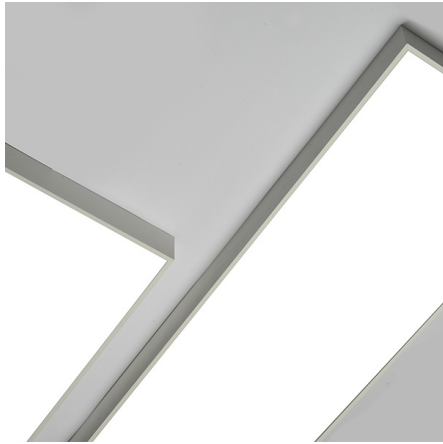

KVADO Подвесной светильник Kvado / 350x350x70 мм, Серый, Распред. света: (прямое), Димм: DALI // 10 Вт, CRI 80, 3000К, 1030 Лм, Микропризма (HALLA)

Накладные, Подвесные

Бренд	 Halla	Тип установки	Подвесной, Накладной
Цвет	Белый, Черный, Серебристый, RAL	Распределение света	Прямо-отражённое освещение, Прямое освещение
Материал корпуса	алюминий	Цветовая температура	3000, 4000, Tunable White 2700-6500K
Гарантия	5 лет		

Конструкция

Светодиодный светильник KVADO предназначен для освещения офисов, шоу-румов и других общественных помещений. Прибор может быть выполнен в различных вариантах монтажа: накладной, подвесной. Корпус светильника изготовлен из анодированного алюминия. При покраске применяется метод порошкового нанесения с последующей термообработкой. Возможно изготовить во всех цветах шкалы RAL.

Высококачественный алюминиевый профиль обеспечивает должный отвод тепла от светодиодного чипа, что гарантирует стабильную работу на протяжении заявленного срока службы

Оптика

Микропризматический и опаловый рассеиватели

Полное наименование	Подвесной светильник Kvado / 350x350x70 мм, Серый, Распред. света: (прямое), Димм: DALI // 10 Вт, CRI 80, 3000К, 1030 Лм, Микропризма (HALLA)
Артикул	119-214I-10GED/830, S
Модель	KVADO
Тип монтажа	Подвесной
Распределение света	Прямое
Опция	нет
Мощность	10 Вт
Цветовая температура	3000К
Индекс цветопередачи	CRI 80
Световой поток	1030 Лм
Оптика	Микропризматический рассеиватель
Цвет корпуса	Серый
Размеры	350x350x70 мм
Диммирование	DALI
Степень защиты	IP 20
Форма светильника	Квадратный